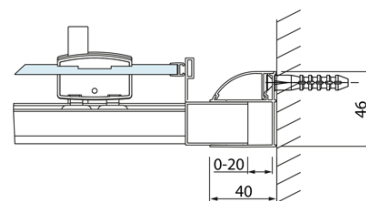

Objednací kód: DL1415

Základné informácie

Značka: Polysan
Séria: LUCIS LINE

Rozmery

Šírka: 1400 mm
Výška: 2000 mm

Vlastnosti

Farba profilu: Chróm - Leštený hliník
Tvar: Dvere do niky
Typ otvárania: Posuvné
Smer otvárania: Univerzálne
Šírka vstupu: 575 mm
Typ výplne: Číre sklo
Úprava skla: Antidrop
Hrúbka skla: 8 mm
Inštalačná šírka od: 1370 mm
Inštalačná šírka do: 1410 mm
Vlastnosti: Rámové prevedenie
Hmotnosť / ks: 51.01 kg
Balenie: 1 ks
Záruka: 2 roky

Technický list

Model	A	B	C
DL1015	970-1010	375	~437
DL1115	1070-1110	425	~487
DL1215	1170-1210	475	~537
DL1315	1270-1310	525	~587
DL1415	1370-1410	575	~637

Model	A	C	D
DL1015	970-1010	375	~437
DL1115	1070-1110	425	~487
DL1215	1170-1210	475	~537
DL1315	1270-1310	525	~587
DL1415	1370-1410	575	~637

Model	B
DL3215	670-690
DL3315	770-790
DL3415	870-890
DL3515	970-990