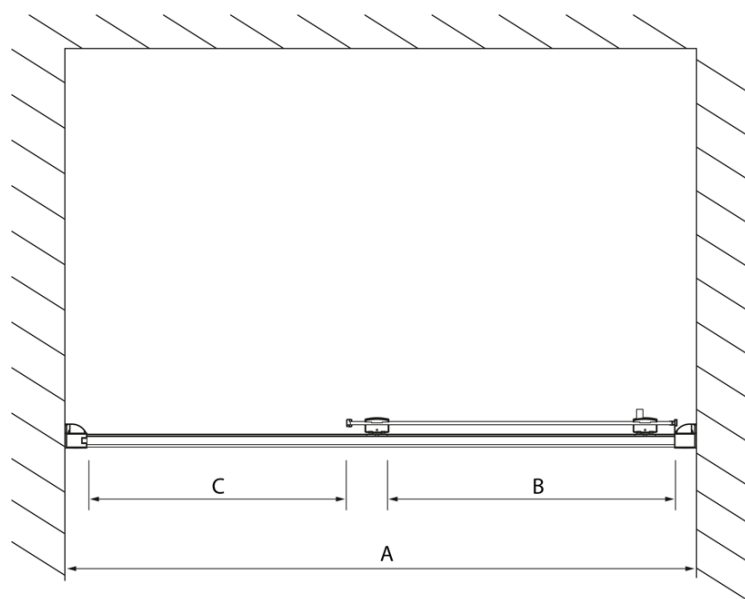

## Rozmery

Šírka: 1400 mm  
Výška: 2000 mm

## Vlastnosti

Farba profilu: Chróm - Leštený hliník  
Tvar: Dvere do niky  
Typ otvárania: Posuvné  
Smer otvárania: Univerzálne  
Šírka vstupu: 575 mm  
Typ výplne: Číre sklo  
Úprava skla: Antidrop  
Hrúbka skla: 8 mm  
Inštalačná šírka od: 1370 mm  
Inštalačná šírka do: 1410 mm  
Vlastnosti: Rámové prevedenie  
Hmotnosť / ks: 51.01 kg  
Balenie: 1 ks  
Záruka: 2 roky

Technický list

Model	A	B	C
DL1015	970-1010	375	~437
DL1115	1070-1110	425	~487
DL1215	1170-1210	475	~537
DL1315	1270-1310	525	~587
DL1415	1370-1410	575	~637

Model	A	C	D
DL1015	970-1010	375	~437
DL1115	1070-1110	425	~487
DL1215	1170-1210	475	~537
DL1315	1270-1310	525	~587
DL1415	1370-1410	575	~637