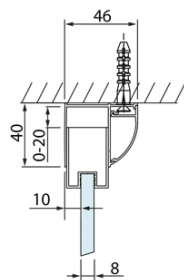

## Rozmery

**Šírka:** 1400 mm  
**Výška:** 2000 mm

## Vlastnosti

**Farba profilu:** Chróm - Leštený hliník  
**Tvar:** Dvere do niky  
**Typ otvárania:** Posuvné  
**Smer otvárania:** Univerzálne  
**Šírka vstupu:** 575 mm  
**Typ výplne:** Číre sklo  
**Úprava skla:** Antidrop  
**Hrúbka skla:** 8 mm  
**Inštalačná šírka od:** 1370 mm  
**Inštalačná šírka do:** 1410 mm  
**Vlastnosti:** Rámové prevedenie  
**Hmotnosť / ks:** 51.01 kg  
**Balenie:** 1 ks  
**Záruka:** 2 roky

Technický list

Model	A	B	C
DL1015	970-1010	375	~437
DL1115	1070-1110	425	~487
DL1215	1170-1210	475	~537
DL1315	1270-1310	525	~587
DL1415	1370-1410	575	~637

Model	A	C	D
DL1015	970-1010	375	~437
DL1115	1070-1110	425	~487
DL1215	1170-1210	475	~537
DL1315	1270-1310	525	~587
DL1415	1370-1410	575	~637