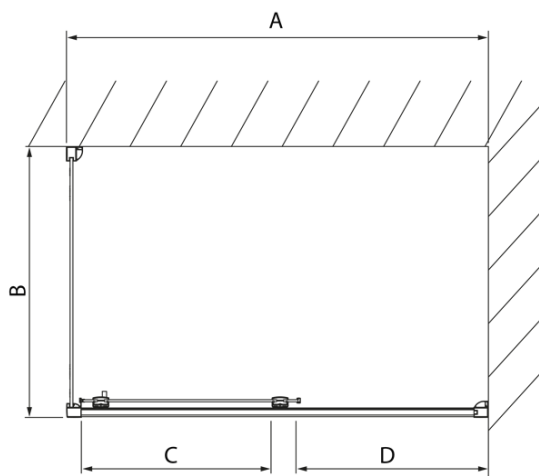

## Rozmery

**Šírka:** 1400 mm  
**Výška:** 2000 mm

## Vlastnosti

**Farba profilu:** Chróm - Leštený hliník  
**Tvar:** Dvere do niky  
**Typ otvárania:** Posuvné  
**Smer otvárania:** Univerzálne  
**Šírka vstupu:** 575 mm  
**Typ výplne:** Číre sklo  
**Úprava skla:** Antidrop  
**Hrúbka skla:** 8 mm  
**Inštalačná šírka od:** 1370 mm  
**Inštalačná šírka do:** 1410 mm  
**Vlastnosti:** Rámové prevedenie  
**Hmotnosť / ks:** 51.01 kg  
**Balenie:** 1 ks  
**Záruka:** 2 roky

Technický list

Model	A	B	C
DL1015	970-1010	375	~437
DL1115	1070-1110	425	~487
DL1215	1170-1210	475	~537
DL1315	1270-1310	525	~587
DL1415	1370-1410	575	~637

Model	A	C	D
DL1015	970-1010	375	~437
DL1115	1070-1110	425	~487
DL1215	1170-1210	475	~537
DL1315	1270-1310	525	~587
DL1415	1370-1410	575	~637