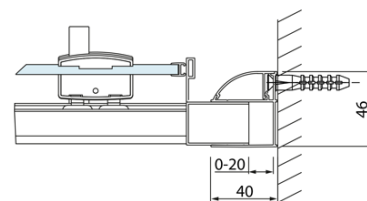

## Rozmery

**Šírka:** 1400 mm  
**Výška:** 2000 mm

## Vlastnosti

**Farba profilu:** Chróm - Leštený hliník  
**Tvar:** Dvere do niky  
**Typ otvárania:** Posuvné  
**Smer otvárania:** Univerzálne  
**Šírka vstupu:** 575 mm  
**Typ výplne:** Číre sklo  
**Úprava skla:** Antidrop  
**Hrúbka skla:** 8 mm  
**Inštalačná šírka od:** 1370 mm  
**Inštalačná šírka do:** 1410 mm  
**Vlastnosti:** Rámové prevedenie  
**Hmotnosť / ks:** 51.01 kg  
**Balenie:** 1 ks  
**Záruka:** 2 roky

Technický list

Model	A	B	C
DL1015	970-1010	375	~437
DL1115	1070-1110	425	~487
DL1215	1170-1210	475	~537
DL1315	1270-1310	525	~587
DL1415	1370-1410	575	~637

Model	A	C	D
DL1015	970-1010	375	~437
DL1115	1070-1110	425	~487
DL1215	1170-1210	475	~537
DL1315	1270-1310	525	~587
DL1415	1370-1410	575	~637