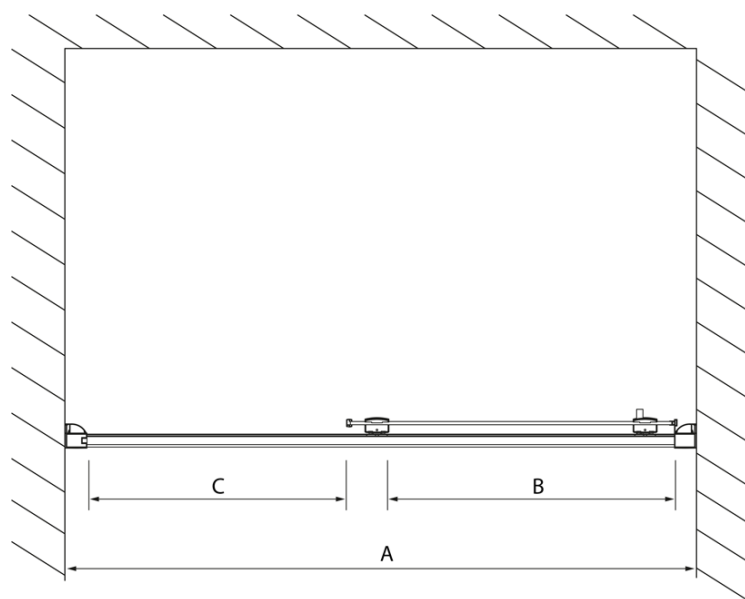

## Rozmery

**Šírka:** 1400 mm  
**Výška:** 2000 mm

## Vlastnosti

**Farba profilu:** Chróm - Leštený hliník  
**Tvar:** Dvere do niky  
**Typ otvárania:** Posuvné  
**Smer otvárania:** Univerzálne  
**Šírka vstupu:** 575 mm  
**Typ výplne:** Číre sklo  
**Úprava skla:** Antidrop  
**Hrúbka skla:** 8 mm  
**Inštalačná šírka od:** 1370 mm  
**Inštalačná šírka do:** 1410 mm  
**Vlastnosti:** Rámové prevedenie  
**Hmotnosť / ks:** 51.01 kg  
**Balenie:** 1 ks  
**Záruka:** 2 roky

Technický list

Model	A	B	C
DL1015	970-1010	375	~437
DL1115	1070-1110	425	~487
DL1215	1170-1210	475	~537
DL1315	1270-1310	525	~587
DL1415	1370-1410	575	~637

Model	A	C	D
DL1015	970-1010	375	~437
DL1115	1070-1110	425	~487
DL1215	1170-1210	475	~537
DL1315	1270-1310	525	~587
DL1415	1370-1410	575	~637