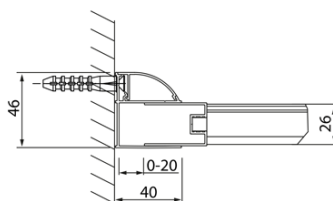

## Rozmery

**Šírka:** 1400 mm  
**Výška:** 2000 mm

## Vlastnosti

**Farba profilu:** Chróm - Leštený hliník  
**Tvar:** Dvere do niky  
**Typ otvárania:** Posuvné  
**Smer otvárania:** Univerzálne  
**Šírka vstupu:** 575 mm  
**Typ výplne:** Číre sklo  
**Úprava skla:** Antidrop  
**Hrúbka skla:** 8 mm  
**Inštalačná šírka od:** 1370 mm  
**Inštalačná šírka do:** 1410 mm  
**Vlastnosti:** Rámové prevedenie  
**Hmotnosť / ks:** 51.01 kg  
**Balenie:** 1 ks  
**Záruka:** 2 roky

Technický list

Model	A	B	C
DL1015	970-1010	375	~437
DL1115	1070-1110	425	~487
DL1215	1170-1210	475	~537
DL1315	1270-1310	525	~587
DL1415	1370-1410	575	~637

Model	A	C	D
DL1015	970-1010	375	~437
DL1115	1070-1110	425	~487
DL1215	1170-1210	475	~537
DL1315	1270-1310	525	~587
DL1415	1370-1410	575	~637