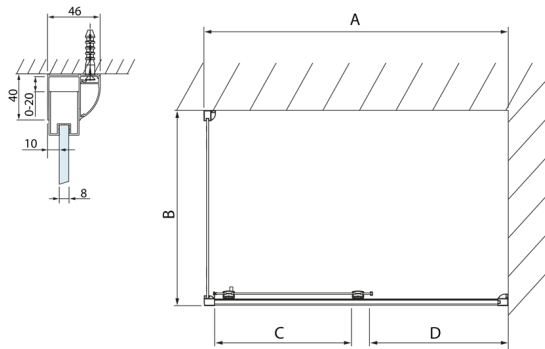

LUCIS LINE sprchové dveře 1400mm, číre sklo

Objednací kód: DL1415

Rozměry

Šířka: 1400 mm

Výška: 2000 mm

Vlastnosti

Záruka: 2 roky

Technický list

| Model | A | B | C |
|--------|-----------|-----|------|
| DL1015 | 970-1010 | 375 | ~437 |
| DL1115 | 1070-1110 | 425 | ~487 |
| DL1215 | 1170-1210 | 475 | ~537 |
| DL1315 | 1270-1310 | 525 | ~587 |
| DL1415 | 1370-1410 | 575 | ~637 |

| Model | A | C | D |
|--------|-----------|-----|------|
| DL1015 | 970-1010 | 375 | ~437 |
| DL1115 | 1070-1110 | 425 | ~487 |
| DL1215 | 1170-1210 | 475 | ~537 |
| DL1315 | 1270-1310 | 525 | ~587 |
| DL1415 | 1370-1410 | 575 | ~637 |

| Model | B |
|--------|---------|
| DL3215 | 670-690 |
| DL3315 | 770-790 |
| DL3415 | 870-890 |
| DL3515 | 970-990 |