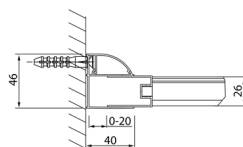

LUCIS LINE sprchové dveře 1400mm, číre sklo

Objednací kód: DL1415

Rozměry

Šířka: 1400 mm

Výška: 2000 mm

Vlastnosti

Záruka: 2 roky

Technický list

| Model | A | B | C |
|--------|-----------|-----|------|
| DL1015 | 970-1010 | 375 | ~437 |
| DL1115 | 1070-1110 | 425 | ~487 |
| DL1215 | 1170-1210 | 475 | ~537 |
| DL1315 | 1270-1310 | 525 | ~587 |
| DL1415 | 1370-1410 | 575 | ~637 |

| Model | A | C | D |
|--------|-----------|-----|------|
| DL1015 | 970-1010 | 375 | ~437 |
| DL1115 | 1070-1110 | 425 | ~487 |
| DL1215 | 1170-1210 | 475 | ~537 |
| DL1315 | 1270-1310 | 525 | ~587 |
| DL1415 | 1370-1410 | 575 | ~637 |