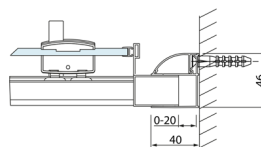

LUCIS LINE sprchové dveře 1400mm, číre sklo

Objednací kód: DL1415

Rozměry

Šířka: 1400 mm

Výška: 2000 mm

Vlastnosti

Záruka: 2 roky

Technický list

| Model | A | B | C |
|--------|-----------|-----|------|
| DL1015 | 970-1010 | 375 | ~437 |
| DL1115 | 1070-1110 | 425 | ~487 |
| DL1215 | 1170-1210 | 475 | ~537 |
| DL1315 | 1270-1310 | 525 | ~587 |
| DL1415 | 1370-1410 | 575 | ~637 |

| Model | A | C | D |
|--------|-----------|-----|------|
| DL1015 | 970-1010 | 375 | ~437 |
| DL1115 | 1070-1110 | 425 | ~487 |
| DL1215 | 1170-1210 | 475 | ~537 |
| DL1315 | 1270-1310 | 525 | ~587 |
| DL1415 | 1370-1410 | 575 | ~637 |