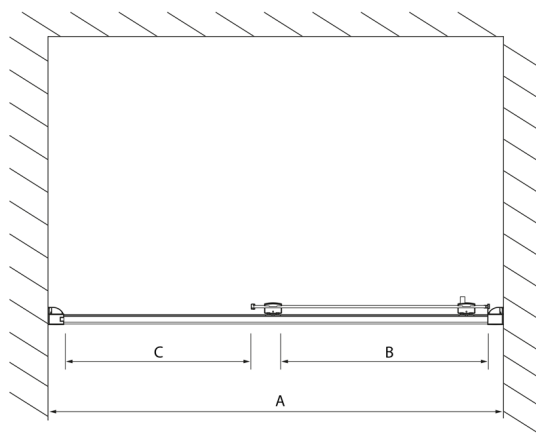

LUCIS LINE sprchové dveře 1400mm, číre sklo

Objednací kód: DL1415

Rozměry

Šířka: 1400 mm

Výška: 2000 mm

Vlastnosti

Záruka: 2 roky

Technický list

| Model | A | B | C |
|--------|-----------|-----|------|
| DL1015 | 970-1010 | 375 | ~437 |
| DL1115 | 1070-1110 | 425 | ~487 |
| DL1215 | 1170-1210 | 475 | ~537 |
| DL1315 | 1270-1310 | 525 | ~587 |
| DL1415 | 1370-1410 | 575 | ~637 |

| Model | A | C | D |
|--------|-----------|-----|------|
| DL1015 | 970-1010 | 375 | ~437 |
| DL1115 | 1070-1110 | 425 | ~487 |
| DL1215 | 1170-1210 | 475 | ~537 |
| DL1315 | 1270-1310 | 525 | ~587 |
| DL1415 | 1370-1410 | 575 | ~637 |