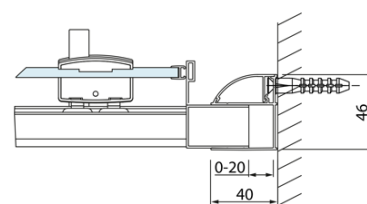

Objednací kód: DL1315

Základné informácie

Značka: Polysan
Séria: LUCIS LINE

Rozmery

Šírka: 1300 mm
Výška: 2000 mm

Vlastnosti

Farba profilu: Chróm - Leštený hliník
Tvar: Dvere do niky
Typ otvárania: Posuvné
Smer otvárania: Univerzálne
Šírka vstupu: 525 mm
Typ výplne: Číre sklo
Úprava skla: Antidrop
Hrúbka skla: 8 mm
Inštalačná šírka od: 1270 mm
Inštalačná šírka do: 1310 mm
Vlastnosti: Rámové prevedenie
Hmotnosť / ks: 48.99 kg
Balenie: 1 ks
Záruka: 2 roky

Technický list

Model	A	B	C
DL1015	970-1010	375	~437
DL1115	1070-1110	425	~487
DL1215	1170-1210	475	~537
DL1315	1270-1310	525	~587
DL1415	1370-1410	575	~637

Model	A	C	D
DL1015	970-1010	375	~437
DL1115	1070-1110	425	~487
DL1215	1170-1210	475	~537
DL1315	1270-1310	525	~587
DL1415	1370-1410	575	~637

Model	B
DL3215	670-690
DL3315	770-790
DL3415	870-890
DL3515	970-990