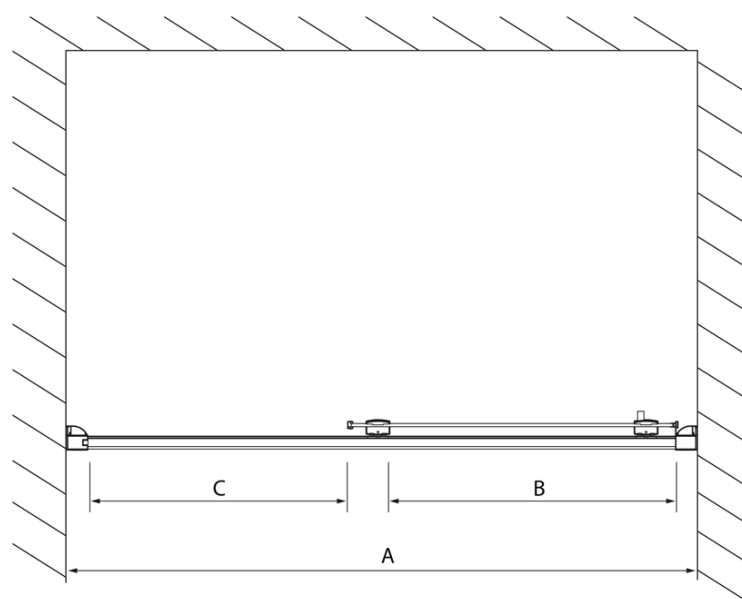

Objednací kód: DL1315

Základné informácie

Značka: Polysan
Séria: LUCIS LINE

Rozmery

Šírka: 1300 mm
Výška: 2000 mm

Vlastnosti

Farba profilu: Chróm - Leštený hliník
Tvar: Dvere do niky
Typ otvárania: Posuvné
Smer otvárania: Univerzálne
Šírka vstupu: 525 mm
Typ výplne: Číre sklo
Úprava skla: Antidrop
Hrúbka skla: 8 mm
Inštalačná šírka od: 1270 mm
Inštalačná šírka do: 1310 mm
Vlastnosti: Rámové prevedenie
Hmotnosť / ks: 48.99 kg
Balenie: 1 ks
Záruka: 2 roky

Technický list

Model	A	B	C
DL1015	970-1010	375	~437
DL1115	1070-1110	425	~487
DL1215	1170-1210	475	~537
DL1315	1270-1310	525	~587
DL1415	1370-1410	575	~637

Model	A	C	D
DL1015	970-1010	375	~437
DL1115	1070-1110	425	~487
DL1215	1170-1210	475	~537
DL1315	1270-1310	525	~587
DL1415	1370-1410	575	~637

Model	B
DL3215	670-690
DL3315	770-790
DL3415	870-890
DL3515	970-990