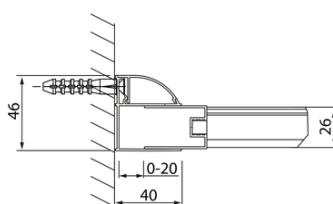

Objednací kód: DL1315

Základné informácie

Značka: Polysan
Séria: LUCIS LINE

Rozmery

Šírka: 1300 mm
Výška: 2000 mm

Vlastnosti

Farba profilu: Chróm - Leštený hliník
Tvar: Dvere do niky
Typ otvárania: Posuvné
Smer otvárania: Univerzálne
Šírka vstupu: 525 mm
Typ výplne: Číre sklo
Úprava skla: Antidrop
Hrúbka skla: 8 mm
Inštalačná šírka od: 1270 mm
Inštalačná šírka do: 1310 mm
Vlastnosti: Rámové prevedenie
Hmotnosť / ks: 48.99 kg
Balenie: 1 ks
Záruka: 2 roky

Technický list

Model	A	B	C
DL1015	970-1010	375	~437
DL1115	1070-1110	425	~487
DL1215	1170-1210	475	~537
DL1315	1270-1310	525	~587
DL1415	1370-1410	575	~637

Model	A	C	D
DL1015	970-1010	375	~437
DL1115	1070-1110	425	~487
DL1215	1170-1210	475	~537
DL1315	1270-1310	525	~587
DL1415	1370-1410	575	~637