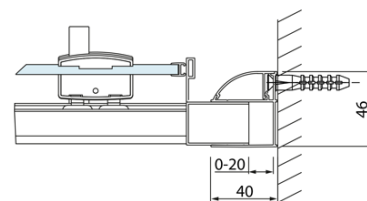

Objednací kód: DL1215

Základné informácie

Značka: Polysan
Séria: LUCIS LINE

Rozmery

Šírka: 1200 mm
Výška: 2000 mm

Vlastnosti

Farba profilu: Chróm - Leštený hliník
Tvar: Dvere do niky
Typ otvárania: Posuvné
Smer otvárania: Univerzálne
Šírka vstupu: 475 mm
Typ výplne: Číre sklo
Úprava skla: Antidrop
Hrúbka skla: 8 mm
Inštalačná šírka od: 1170 mm
Inštalačná šírka do: 1210 mm
Vlastnosti: Rámové prevedenie
Hmotnosť / ks: 46.03 kg
Balenie: 1 ks
Záruka: 2 roky

Technický list

Model	A	B	C
DL1015	970-1010	375	~437
DL1115	1070-1110	425	~487
DL1215	1170-1210	475	~537
DL1315	1270-1310	525	~587
DL1415	1370-1410	575	~637

Model	A	C	D
DL1015	970-1010	375	~437
DL1115	1070-1110	425	~487
DL1215	1170-1210	475	~537
DL1315	1270-1310	525	~587
DL1415	1370-1410	575	~637

Model	B
DL3215	670-690
DL3315	770-790
DL3415	870-890
DL3515	970-990