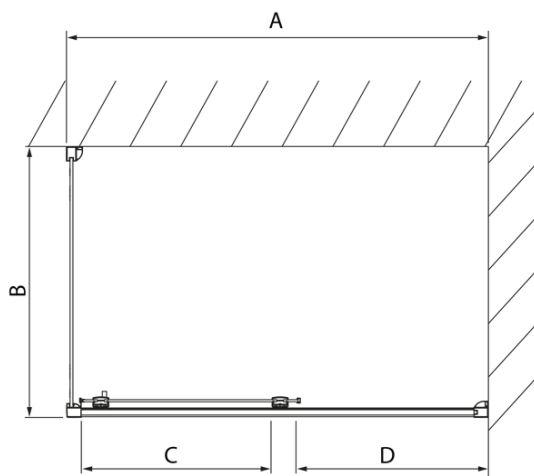

Objednací kód: DL1215

Základné informácie

Značka: Polysan
Séria: LUCIS LINE

Rozmery

Šírka: 1200 mm
Výška: 2000 mm

Vlastnosti

Farba profilu: Chróm - Leštený hliník
Tvar: Dvere do niky
Typ otvárania: Posuvné
Smer otvárania: Univerzálne
Šírka vstupu: 475 mm
Typ výplne: Číre sklo
Úprava skla: Antidrop
Hrúbka skla: 8 mm
Inštalačná šírka od: 1170 mm
Inštalačná šírka do: 1210 mm
Vlastnosti: Rámové prevedenie
Hmotnosť / ks: 46.03 kg
Balenie: 1 ks
Záruka: 2 roky

Technický list

Model	A	B	C
DL1015	970-1010	375	~437
DL1115	1070-1110	425	~487
DL1215	1170-1210	475	~537
DL1315	1270-1310	525	~587
DL1415	1370-1410	575	~637

Model	A	C	D
DL1015	970-1010	375	~437
DL1115	1070-1110	425	~487
DL1215	1170-1210	475	~537
DL1315	1270-1310	525	~587
DL1415	1370-1410	575	~637

Model	B
DL3215	670-690
DL3315	770-790
DL3415	870-890
DL3515	970-990