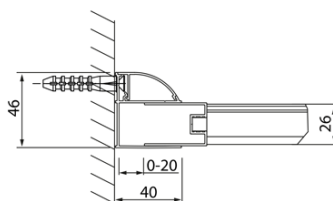

Objednací kód: DL1215

Základné informácie

Značka: Polysan
Séria: LUCIS LINE

Rozmery

Šírka: 1200 mm
Výška: 2000 mm

Vlastnosti

Farba profilu: Chróm - Leštený hliník
Tvar: Dvere do niky
Typ otvárania: Posuvné
Smer otvárania: Univerzálne
Šírka vstupu: 475 mm
Typ výplne: Číre sklo
Úprava skla: Antidrop
Hrúbka skla: 8 mm
Inštalačná šírka od: 1170 mm
Inštalačná šírka do: 1210 mm
Vlastnosti: Rámové prevedenie
Hmotnosť / ks: 46.03 kg
Balenie: 1 ks
Záruka: 2 roky

Technický list

Model	A	B	C
DL1015	970-1010	375	~437
DL1115	1070-1110	425	~487
DL1215	1170-1210	475	~537
DL1315	1270-1310	525	~587
DL1415	1370-1410	575	~637

Model	A	C	D
DL1015	970-1010	375	~437
DL1115	1070-1110	425	~487
DL1215	1170-1210	475	~537
DL1315	1270-1310	525	~587
DL1415	1370-1410	575	~637

Model	B
DL3215	670-690
DL3315	770-790
DL3415	870-890
DL3515	970-990