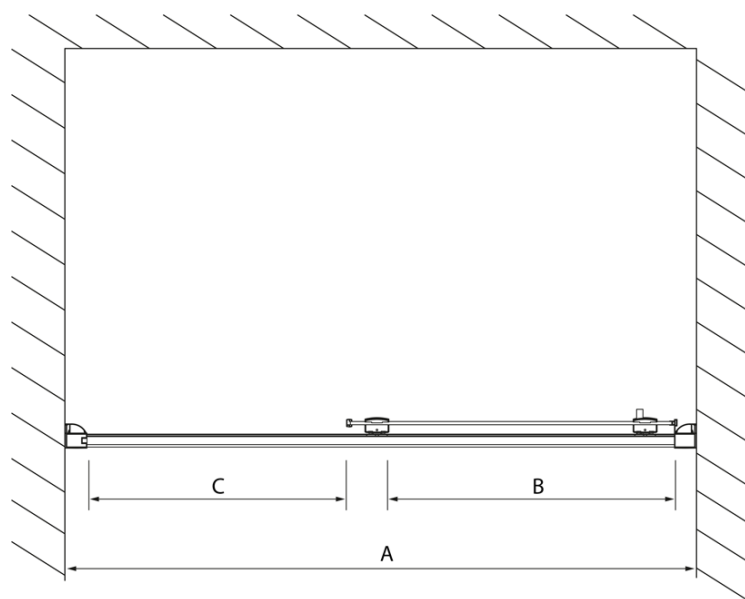

Objednací kód: DL1215

Základné informácie

Značka: Polysan
Séria: LUCIS LINE

Rozmery

Šírka: 1200 mm
Výška: 2000 mm

Vlastnosti

Farba profilu: Chróm - Leštený hliník
Tvar: Dvere do niky
Typ otvárania: Posuvné
Smer otvárania: Univerzálne
Šírka vstupu: 475 mm
Typ výplne: Číre sklo
Úprava skla: Antidrop
Hrúbka skla: 8 mm
Inštalačná šírka od: 1170 mm
Inštalačná šírka do: 1210 mm
Vlastnosti: Rámové prevedenie
Hmotnosť / ks: 46.03 kg
Balenie: 1 ks
Záruka: 2 roky

Technický list

Model	A	B	C
DL1015	970-1010	375	~437
DL1115	1070-1110	425	~487
DL1215	1170-1210	475	~537
DL1315	1270-1310	525	~587
DL1415	1370-1410	575	~637

Model	A	C	D
DL1015	970-1010	375	~437
DL1115	1070-1110	425	~487
DL1215	1170-1210	475	~537
DL1315	1270-1310	525	~587
DL1415	1370-1410	575	~637

Model	B
DL3215	670-690
DL3315	770-790
DL3415	870-890
DL3515	970-990