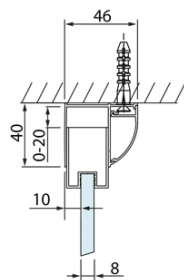

Objednací kód: DL1215

Základné informácie

Značka: Polysan
Séria: LUCIS LINE

Rozmery

Šírka: 1200 mm
Výška: 2000 mm

Vlastnosti

Farba profilu: Chróm - Leštený hliník
Tvar: Dvere do niky
Typ otvárania: Posuvné
Smer otvárania: Univerzálne
Šírka vstupu: 475 mm
Typ výplne: Číre sklo
Úprava skla: Antidrop
Hrúbka skla: 8 mm
Inštalačná šírka od: 1170 mm
Inštalačná šírka do: 1210 mm
Vlastnosti: Rámové prevedenie
Hmotnosť / ks: 46.03 kg
Balenie: 1 ks
Záruka: 2 roky

Technický list

Model	A	B	C
DL1015	970-1010	375	~437
DL1115	1070-1110	425	~487
DL1215	1170-1210	475	~537
DL1315	1270-1310	525	~587
DL1415	1370-1410	575	~637

Model	A	C	D
DL1015	970-1010	375	~437
DL1115	1070-1110	425	~487
DL1215	1170-1210	475	~537
DL1315	1270-1310	525	~587
DL1415	1370-1410	575	~637

Model	B
DL3215	670-690
DL3315	770-790
DL3415	870-890
DL3515	970-990