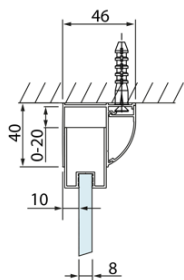

## Rozmery

**Šírka:** 1200 mm  
**Výška:** 2000 mm

## Vlastnosti

**Farba profilu:** Chróm - Leštený hliník  
**Tvar:** Dvere do niky  
**Typ otvárania:** Posuvné  
**Smer otvárania:** Univerzálne  
**Šírka vstupu:** 475 mm  
**Typ výplne:** Číre sklo  
**Úprava skla:** Antidrop  
**Hrúbka skla:** 8 mm  
**Inštalačná šírka od:** 1170 mm  
**Inštalačná šírka do:** 1210 mm  
**Vlastnosti:** Rámové prevedenie  
**Hmotnosť / ks:** 46.03 kg  
**Balenie:** 1 ks  
**Záruka:** 2 roky

Technický list

Model	A	B	C
DL1015	970-1010	375	~437
DL1115	1070-1110	425	~487
DL1215	1170-1210	475	~537
DL1315	1270-1310	525	~587
DL1415	1370-1410	575	~637

Model	A	C	D
DL1015	970-1010	375	~437
DL1115	1070-1110	425	~487
DL1215	1170-1210	475	~537
DL1315	1270-1310	525	~587
DL1415	1370-1410	575	~637