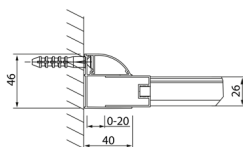

### Rozměry

Šířka: 1200 mm

Výška: 2000 mm

## Technický list

| Model  | A         | B   | C    |
|--------|-----------|-----|------|
| DL1015 | 970-1010  | 375 | ~437 |
| DL1115 | 1070-1110 | 425 | ~487 |
| DL1215 | 1170-1210 | 475 | ~537 |
| DL1315 | 1270-1310 | 525 | ~587 |
| DL1415 | 1370-1410 | 575 | ~637 |