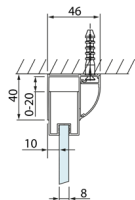

### Rozměry

Šířka: 1200 mm

Výška: 2000 mm

## Technický list

| Model  | A         | B   | C    |
|--------|-----------|-----|------|
| DL1015 | 970-1010  | 375 | ~437 |
| DL1115 | 1070-1110 | 425 | ~487 |
| DL1215 | 1170-1210 | 475 | ~537 |
| DL1315 | 1270-1310 | 525 | ~587 |
| DL1415 | 1370-1410 | 575 | ~637 |

| Model  | A         | C   | D    |
|--------|-----------|-----|------|
| DL1015 | 970-1010  | 375 | ~437 |
| DL1115 | 1070-1110 | 425 | ~487 |
| DL1215 | 1170-1210 | 475 | ~537 |
| DL1315 | 1270-1310 | 525 | ~587 |
| DL1415 | 1370-1410 | 575 | ~637 |

| Model  | B       |
|--------|---------|
| DL3215 | 670-690 |
| DL3315 | 770-790 |
| DL3415 | 870-890 |
| DL3515 | 970-990 |