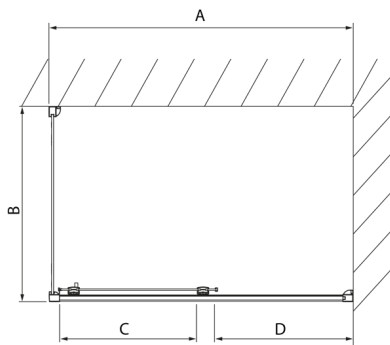

### Rozměry

Šířka: 1200 mm

Výška: 2000 mm

## Technický list

| Model  | A         | B   | C    |
|--------|-----------|-----|------|
| DL1015 | 970-1010  | 375 | ~437 |
| DL1115 | 1070-1110 | 425 | ~487 |
| DL1215 | 1170-1210 | 475 | ~537 |
| DL1315 | 1270-1310 | 525 | ~587 |
| DL1415 | 1370-1410 | 575 | ~637 |

| Model  | A         | C   | D    |
|--------|-----------|-----|------|
| DL1015 | 970-1010  | 375 | ~437 |
| DL1115 | 1070-1110 | 425 | ~487 |
| DL1215 | 1170-1210 | 475 | ~537 |
| DL1315 | 1270-1310 | 525 | ~587 |
| DL1415 | 1370-1410 | 575 | ~637 |