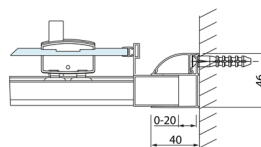

### Rozměry

Šířka: 1200 mm

Výška: 2000 mm

## Technický list

| Model  | A         | B   | C    |
|--------|-----------|-----|------|
| DL1015 | 970-1010  | 375 | ~437 |
| DL1115 | 1070-1110 | 425 | ~487 |
| DL1215 | 1170-1210 | 475 | ~537 |
| DL1315 | 1270-1310 | 525 | ~587 |
| DL1415 | 1370-1410 | 575 | ~637 |

| Model  | A         | C   | D    |
|--------|-----------|-----|------|
| DL1015 | 970-1010  | 375 | ~437 |
| DL1115 | 1070-1110 | 425 | ~487 |
| DL1215 | 1170-1210 | 475 | ~537 |
| DL1315 | 1270-1310 | 525 | ~587 |
| DL1415 | 1370-1410 | 575 | ~637 |