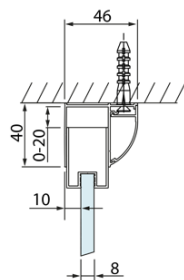

## Rozmery

**Šírka:** 1100 mm  
**Výška:** 2000 mm

## Vlastnosti

**Farba profilu:** Chróm - Leštený hliník  
**Tvar:** Dvere do niky  
**Typ otvárania:** Posuvné  
**Smer otvárania:** Univerzálne  
**Šírka vstupu:** 425 mm  
**Typ výplne:** Číre sklo  
**Úprava skla:** Antidrop  
**Hrúbka skla:** 8 mm  
**Inštalačná šírka od:** 1070 mm  
**Inštalačná šírka do:** 1110 mm  
**Vlastnosti:** Rámové prevedenie  
**Hmotnosť / ks:** 53.02 kg  
**Balenie:** 1 ks  
**Záruka:** 2 roky

Technický list

Model	A	B	C
DL1015	970-1010	375	~437
DL1115	1070-1110	425	~487
DL1215	1170-1210	475	~537
DL1315	1270-1310	525	~587
DL1415	1370-1410	575	~637

Model	A	C	D
DL1015	970-1010	375	~437
DL1115	1070-1110	425	~487
DL1215	1170-1210	475	~537
DL1315	1270-1310	525	~587
DL1415	1370-1410	575	~637