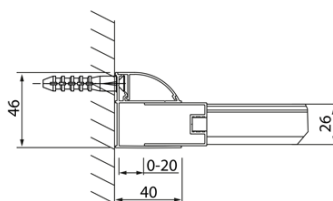

## Rozmery

**Šírka:** 1100 mm  
**Výška:** 2000 mm

## Vlastnosti

**Farba profilu:** Chróm - Leštený hliník  
**Tvar:** Dvere do niky  
**Typ otvárania:** Posuvné  
**Smer otvárania:** Univerzálne  
**Šírka vstupu:** 425 mm  
**Typ výplne:** Číre sklo  
**Úprava skla:** Antidrop  
**Hrúbka skla:** 8 mm  
**Inštalačná šírka od:** 1070 mm  
**Inštalačná šírka do:** 1110 mm  
**Vlastnosti:** Rámové prevedenie  
**Hmotnosť / ks:** 53.02 kg  
**Balenie:** 1 ks  
**Záruka:** 2 roky

Technický list

Model	A	B	C
DL1015	970-1010	375	~437
DL1115	1070-1110	425	~487
DL1215	1170-1210	475	~537
DL1315	1270-1310	525	~587
DL1415	1370-1410	575	~637

Model	A	C	D
DL1015	970-1010	375	~437
DL1115	1070-1110	425	~487
DL1215	1170-1210	475	~537
DL1315	1270-1310	525	~587
DL1415	1370-1410	575	~637