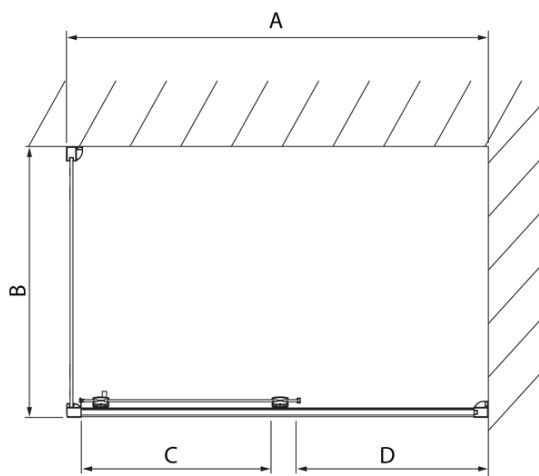

## Rozmery

**Šírka:** 1100 mm  
**Výška:** 2000 mm

## Vlastnosti

**Farba profilu:** Chróm - Leštený hliník  
**Tvar:** Dvere do niky  
**Typ otvárania:** Posuvné  
**Smer otvárania:** Univerzálne  
**Šírka vstupu:** 425 mm  
**Typ výplne:** Číre sklo  
**Úprava skla:** Antidrop  
**Hrúbka skla:** 8 mm  
**Inštalačná šírka od:** 1070 mm  
**Inštalačná šírka do:** 1110 mm  
**Vlastnosti:** Rámové prevedenie  
**Hmotnosť / ks:** 53.02 kg  
**Balenie:** 1 ks  
**Záruka:** 2 roky

Technický list

Model	A	B	C
DL1015	970-1010	375	~437
DL1115	1070-1110	425	~487
DL1215	1170-1210	475	~537
DL1315	1270-1310	525	~587
DL1415	1370-1410	575	~637

Model	A	C	D
DL1015	970-1010	375	~437
DL1115	1070-1110	425	~487
DL1215	1170-1210	475	~537
DL1315	1270-1310	525	~587
DL1415	1370-1410	575	~637