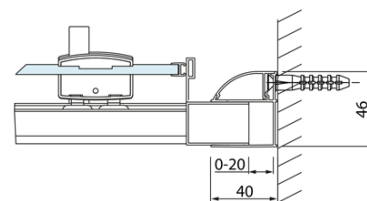

## Rozmery

**Šírka:** 1100 mm  
**Výška:** 2000 mm

## Vlastnosti

**Farba profilu:** Chróm - Leštený hliník  
**Tvar:** Dvere do niky  
**Typ otvárania:** Posuvné  
**Smer otvárania:** Univerzálne  
**Šírka vstupu:** 425 mm  
**Typ výplne:** Číre sklo  
**Úprava skla:** Antidrop  
**Hrúbka skla:** 8 mm  
**Inštalačná šírka od:** 1070 mm  
**Inštalačná šírka do:** 1110 mm  
**Vlastnosti:** Rámové prevedenie  
**Hmotnosť / ks:** 53.02 kg  
**Balenie:** 1 ks  
**Záruka:** 2 roky

Technický list

Model	A	B	C
DL1015	970-1010	375	~437
DL1115	1070-1110	425	~487
DL1215	1170-1210	475	~537
DL1315	1270-1310	525	~587
DL1415	1370-1410	575	~637

Model	A	C	D
DL1015	970-1010	375	~437
DL1115	1070-1110	425	~487
DL1215	1170-1210	475	~537
DL1315	1270-1310	525	~587
DL1415	1370-1410	575	~637