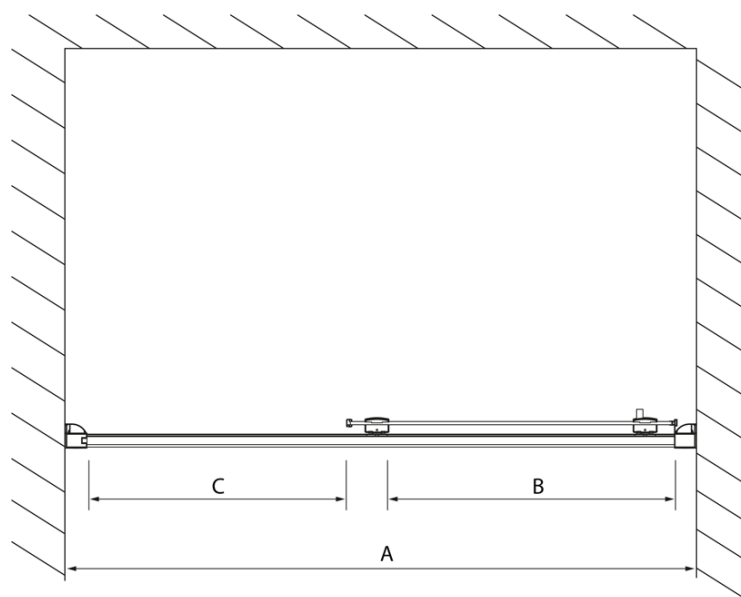

## Rozmery

**Šírka:** 1100 mm  
**Výška:** 2000 mm

## Vlastnosti

**Farba profilu:** Chróm - Leštený hliník  
**Tvar:** Dvere do niky  
**Typ otvárania:** Posuvné  
**Smer otvárania:** Univerzálne  
**Šírka vstupu:** 425 mm  
**Typ výplne:** Číre sklo  
**Úprava skla:** Antidrop  
**Hrúbka skla:** 8 mm  
**Inštalačná šírka od:** 1070 mm  
**Inštalačná šírka do:** 1110 mm  
**Vlastnosti:** Rámové prevedenie  
**Hmotnosť / ks:** 53.02 kg  
**Balenie:** 1 ks  
**Záruka:** 2 roky

Technický list

Model	A	B	C
DL1015	970-1010	375	~437
DL1115	1070-1110	425	~487
DL1215	1170-1210	475	~537
DL1315	1270-1310	525	~587
DL1415	1370-1410	575	~637

Model	A	C	D
DL1015	970-1010	375	~437
DL1115	1070-1110	425	~487
DL1215	1170-1210	475	~537
DL1315	1270-1310	525	~587
DL1415	1370-1410	575	~637