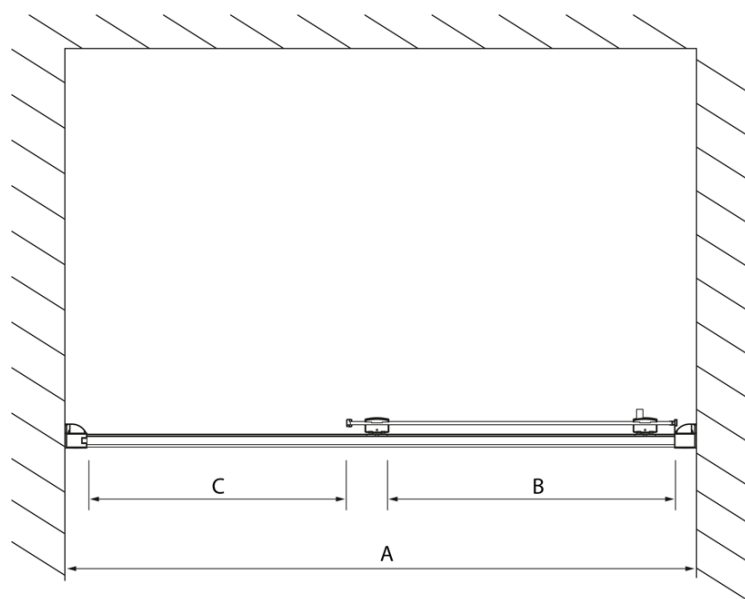

Objednací kód: DL1115

Základné informácie

Značka: Polysan
Séria: LUCIS LINE

Rozmery

Šírka: 1100 mm
Výška: 2000 mm

Vlastnosti

Farba profilu: Chróm - Leštený hliník
Tvar: Dvere do niky
Typ otvárania: Posuvné
Smer otvárania: Univerzálne
Šírka vstupu: 425 mm
Typ výplne: Číre sklo
Úprava skla: Antidrop
Hrúbka skla: 8 mm
Inštalačná šírka od: 1070 mm
Inštalačná šírka do: 1110 mm
Vlastnosti: Rámové prevedenie
Hmotnosť / ks: 53.02 kg
Balenie: 1 ks
Záruka: 2 roky

Technický list

Model	A	B	C
DL1015	970-1010	375	~437
DL1115	1070-1110	425	~487
DL1215	1170-1210	475	~537
DL1315	1270-1310	525	~587
DL1415	1370-1410	575	~637

Model	A	C	D
DL1015	970-1010	375	~437
DL1115	1070-1110	425	~487
DL1215	1170-1210	475	~537
DL1315	1270-1310	525	~587
DL1415	1370-1410	575	~637

Model	B
DL3215	670-690
DL3315	770-790
DL3415	870-890
DL3515	970-990