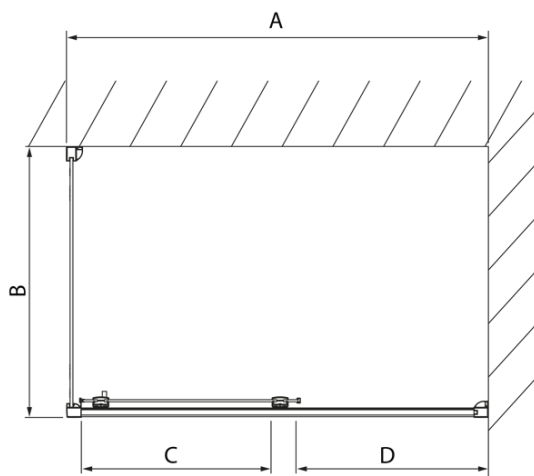

Objednací kód: DL1115

Základné informácie

Značka: Polysan
Séria: LUCIS LINE

Rozmery

Šírka: 1100 mm
Výška: 2000 mm

Vlastnosti

Farba profilu: Chróm - Leštený hliník
Tvar: Dvere do niky
Typ otvárania: Posuvné
Smer otvárania: Univerzálne
Šírka vstupu: 425 mm
Typ výplne: Číre sklo
Úprava skla: Antidrop
Hrúbka skla: 8 mm
Inštalačná šírka od: 1070 mm
Inštalačná šírka do: 1110 mm
Vlastnosti: Rámové prevedenie
Hmotnosť / ks: 53.02 kg
Balenie: 1 ks
Záruka: 2 roky

Technický list

Model	A	B	C
DL1015	970-1010	375	~437
DL1115	1070-1110	425	~487
DL1215	1170-1210	475	~537
DL1315	1270-1310	525	~587
DL1415	1370-1410	575	~637

Model	A	C	D
DL1015	970-1010	375	~437
DL1115	1070-1110	425	~487
DL1215	1170-1210	475	~537
DL1315	1270-1310	525	~587
DL1415	1370-1410	575	~637

Model	B
DL3215	670-690
DL3315	770-790
DL3415	870-890
DL3515	970-990