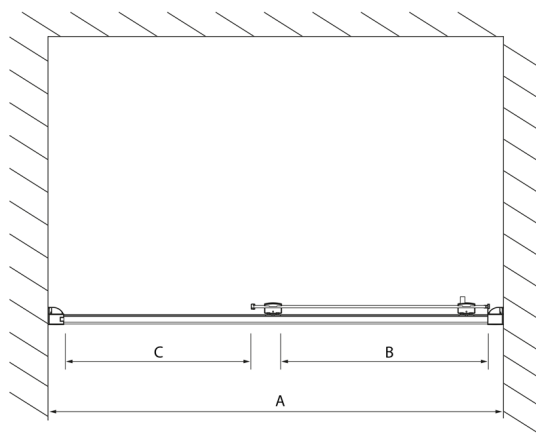

### Rozměry

Šířka: 1100 mm

Výška: 2000 mm

## Technický list

Model	A	B	C
DL1015	970-1010	375	~437
DL1115	1070-1110	425	~487
DL1215	1170-1210	475	~537
DL1315	1270-1310	525	~587
DL1415	1370-1410	575	~637

Model	A	C	D
DL1015	970-1010	375	~437
DL1115	1070-1110	425	~487
DL1215	1170-1210	475	~537
DL1315	1270-1310	525	~587
DL1415	1370-1410	575	~637