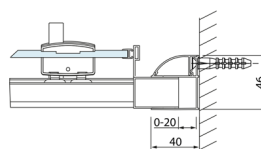

### Rozměry

Šířka: 1100 mm

Výška: 2000 mm

## Technický list

Model	A	B	C
DL1015	970-1010	375	~437
DL1115	1070-1110	425	~487
DL1215	1170-1210	475	~537
DL1315	1270-1310	525	~587
DL1415	1370-1410	575	~637

Model	A	C	D
DL1015	970-1010	375	~437
DL1115	1070-1110	425	~487
DL1215	1170-1210	475	~537
DL1315	1270-1310	525	~587
DL1415	1370-1410	575	~637