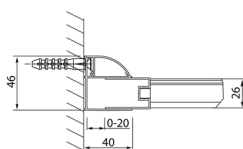

### Rozměry

Šířka: 1100 mm

Výška: 2000 mm

## Technický list

Model	A	B	C
DL1015	970-1010	375	~437
DL1115	1070-1110	425	~487
DL1215	1170-1210	475	~537
DL1315	1270-1310	525	~587
DL1415	1370-1410	575	~637

Model	A	C	D
DL1015	970-1010	375	~437
DL1115	1070-1110	425	~487
DL1215	1170-1210	475	~537
DL1315	1270-1310	525	~587
DL1415	1370-1410	575	~637