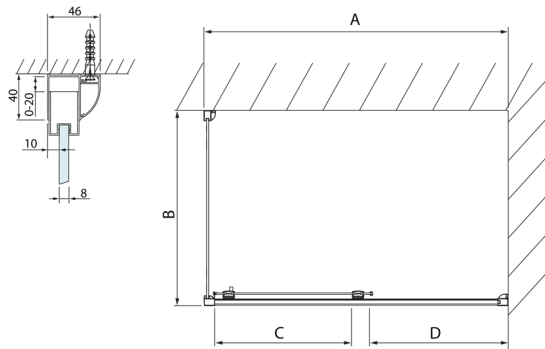

### Rozměry

Šířka: 1100 mm

Výška: 2000 mm

## Technický list

Model	A	B	C
DL1015	970-1010	375	~437
DL1115	1070-1110	425	~487
DL1215	1170-1210	475	~537
DL1315	1270-1310	525	~587
DL1415	1370-1410	575	~637

Model	A	C	D
DL1015	970-1010	375	~437
DL1115	1070-1110	425	~487
DL1215	1170-1210	475	~537
DL1315	1270-1310	525	~587
DL1415	1370-1410	575	~637