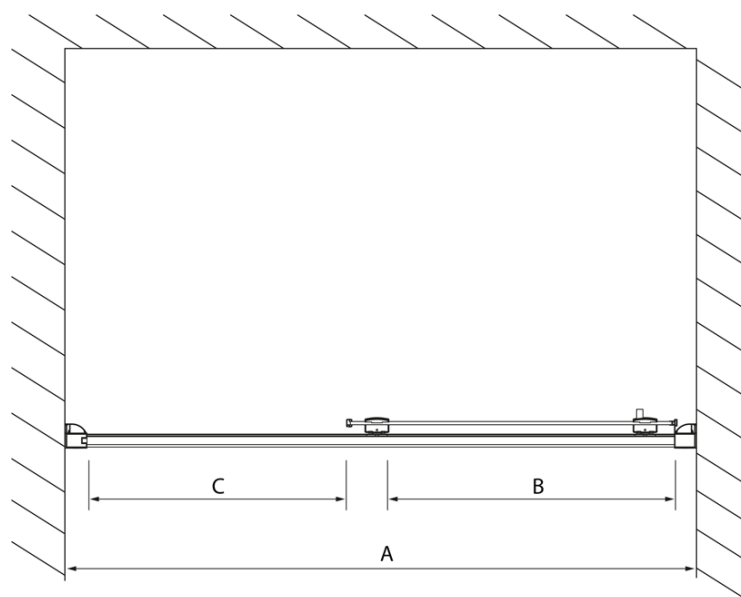

## Rozmery

Šírka: 1000 mm  
Výška: 2000 mm

## Vlastnosti

Farba profilu: Chróm - Leštený hliník  
Tvar: Dvere do niky  
Typ otvárania: Posuvné  
Smer otvárania: Univerzálne  
Šírka vstupu: 375 mm  
Typ výplne: Číre sklo  
Úprava skla: Antidrop  
Hrúbka skla: 8 mm  
Inštalačná šírka od: 970 mm  
Inštalačná šírka do: 1010 mm  
Vlastnosti: Rámové prevedenie  
Hmotnosť / ks: 40.0 kg  
Balenie: 1 ks  
Záruka: 2 roky

Technický list

Model	A	B	C
DL1015	970-1010	375	~437
DL1115	1070-1110	425	~487
DL1215	1170-1210	475	~537
DL1315	1270-1310	525	~587
DL1415	1370-1410	575	~637

Model	A	C	D
DL1015	970-1010	375	~437
DL1115	1070-1110	425	~487
DL1215	1170-1210	475	~537
DL1315	1270-1310	525	~587
DL1415	1370-1410	575	~637