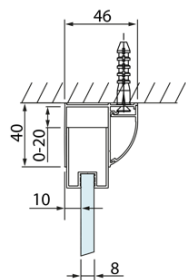

## Rozmery

Šírka: 1000 mm  
Výška: 2000 mm

## Vlastnosti

Farba profilu: Chróm - Leštený hliník  
Tvar: Dvere do niky  
Typ otvárania: Posuvné  
Smer otvárania: Univerzálne  
Šírka vstupu: 375 mm  
Typ výplne: Číre sklo  
Úprava skla: Antidrop  
Hrúbka skla: 8 mm  
Inštalačná šírka od: 970 mm  
Inštalačná šírka do: 1010 mm  
Vlastnosti: Rámové prevedenie  
Hmotnosť / ks: 40.0 kg  
Balenie: 1 ks  
Záruka: 2 roky

Technický list

Model	A	B	C
DL1015	970-1010	375	~437
DL1115	1070-1110	425	~487
DL1215	1170-1210	475	~537
DL1315	1270-1310	525	~587
DL1415	1370-1410	575	~637

Model	A	C	D
DL1015	970-1010	375	~437
DL1115	1070-1110	425	~487
DL1215	1170-1210	475	~537
DL1315	1270-1310	525	~587
DL1415	1370-1410	575	~637