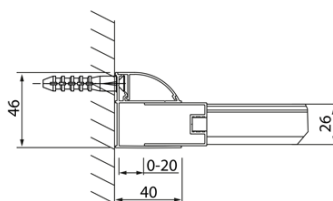

Objednací kód: DL1015

Základné informácie

Značka: Polysan
Séria: LUCIS LINE

Rozmery

Šírka: 1000 mm
Výška: 2000 mm

Vlastnosti

Farba profilu: Chróm - Leštený hliník
Tvar: Dvere do niky
Typ otvárania: Posuvné
Smer otvárania: Univerzálne
Šírka vstupu: 375 mm
Typ výplne: Číre sklo
Úprava skla: Antidrop
Hrúbka skla: 8 mm
Inštalačná šírka od: 970 mm
Inštalačná šírka do: 1010 mm
Vlastnosti: Rámové prevedenie
Hmotnosť / ks: 40.0 kg
Balenie: 1 ks
Záruka: 2 roky

Technický list

Model	A	B	C
DL1015	970-1010	375	~437
DL1115	1070-1110	425	~487
DL1215	1170-1210	475	~537
DL1315	1270-1310	525	~587
DL1415	1370-1410	575	~637

Model	A	C	D
DL1015	970-1010	375	~437
DL1115	1070-1110	425	~487
DL1215	1170-1210	475	~537
DL1315	1270-1310	525	~587
DL1415	1370-1410	575	~637

Model	B
DL3215	670-690
DL3315	770-790
DL3415	870-890
DL3515	970-990