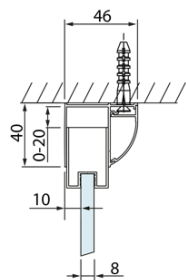

Objednací kód: DL1015

Základné informácie

Značka: Polysan
Séria: LUCIS LINE

Rozmery

Šírka: 1000 mm
Výška: 2000 mm

Vlastnosti

Farba profilu: Chróm - Leštený hliník
Tvar: Dvere do niky
Typ otvárania: Posuvné
Smer otvárania: Univerzálne
Šírka vstupu: 375 mm
Typ výplne: Číre sklo
Úprava skla: Antidrop
Hrúbka skla: 8 mm
Inštalačná šírka od: 970 mm
Inštalačná šírka do: 1010 mm
Vlastnosti: Rámové prevedenie
Hmotnosť / ks: 40.0 kg
Balenie: 1 ks
Záruka: 2 roky

Technický list

Model	A	B	C
DL1015	970-1010	375	~437
DL1115	1070-1110	425	~487
DL1215	1170-1210	475	~537
DL1315	1270-1310	525	~587
DL1415	1370-1410	575	~637

Model	A	C	D
DL1015	970-1010	375	~437
DL1115	1070-1110	425	~487
DL1215	1170-1210	475	~537
DL1315	1270-1310	525	~587
DL1415	1370-1410	575	~637

Model	B
DL3215	670-690
DL3315	770-790
DL3415	870-890
DL3515	970-990