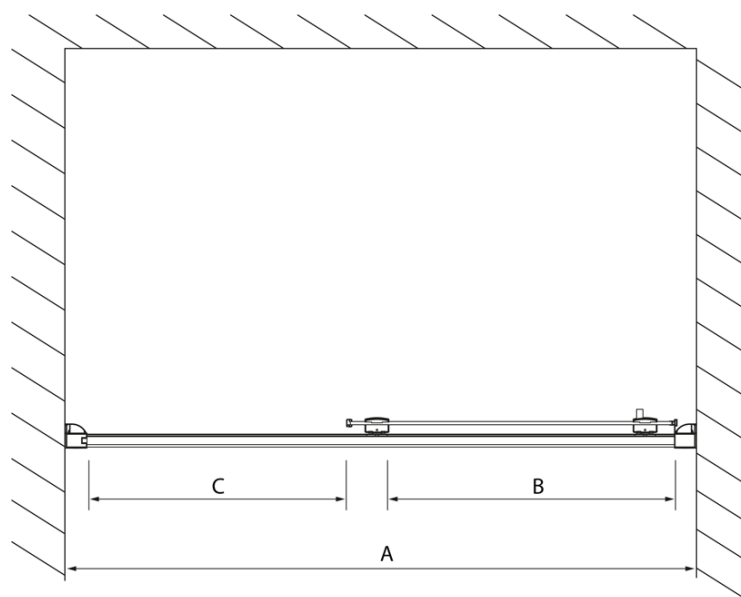

Objednací kód: DL1015

Základné informácie

Značka: Polysan
Séria: LUCIS LINE

Rozmery

Šírka: 1000 mm
Výška: 2000 mm

Vlastnosti

Farba profilu: Chróm - Leštený hliník
Tvar: Dvere do niky
Typ otvárania: Posuvné
Smer otvárania: Univerzálne
Šírka vstupu: 375 mm
Typ výplne: Číre sklo
Úprava skla: Antidrop
Hrúbka skla: 8 mm
Inštalačná šírka od: 970 mm
Inštalačná šírka do: 1010 mm
Vlastnosti: Rámové prevedenie
Hmotnosť / ks: 40.0 kg
Balenie: 1 ks
Záruka: 2 roky

Technický list

Model	A	B	C
DL1015	970-1010	375	~437
DL1115	1070-1110	425	~487
DL1215	1170-1210	475	~537
DL1315	1270-1310	525	~587
DL1415	1370-1410	575	~637

Model	A	C	D
DL1015	970-1010	375	~437
DL1115	1070-1110	425	~487
DL1215	1170-1210	475	~537
DL1315	1270-1310	525	~587
DL1415	1370-1410	575	~637

Model	B
DL3215	670-690
DL3315	770-790
DL3415	870-890
DL3515	970-990