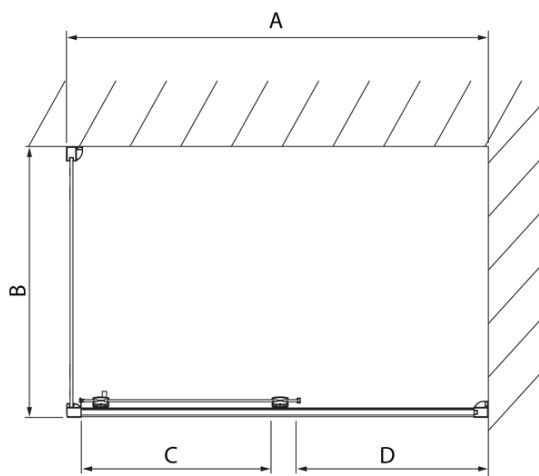

Objednací kód: DL1015

Základné informácie

Značka: Polysan
Séria: LUCIS LINE

Rozmery

Šírka: 1000 mm
Výška: 2000 mm

Vlastnosti

Farba profilu: Chróm - Leštený hliník
Tvar: Dvere do niky
Typ otvárania: Posuvné
Smer otvárania: Univerzálne
Šírka vstupu: 375 mm
Typ výplne: Číre sklo
Úprava skla: Antidrop
Hrúbka skla: 8 mm
Inštalačná šírka od: 970 mm
Inštalačná šírka do: 1010 mm
Vlastnosti: Rámové prevedenie
Hmotnosť / ks: 40.0 kg
Balenie: 1 ks
Záruka: 2 roky

Technický list

Model	A	B	C
DL1015	970-1010	375	~437
DL1115	1070-1110	425	~487
DL1215	1170-1210	475	~537
DL1315	1270-1310	525	~587
DL1415	1370-1410	575	~637

Model	A	C	D
DL1015	970-1010	375	~437
DL1115	1070-1110	425	~487
DL1215	1170-1210	475	~537
DL1315	1270-1310	525	~587
DL1415	1370-1410	575	~637

Model	B
DL3215	670-690
DL3315	770-790
DL3415	870-890
DL3515	970-990