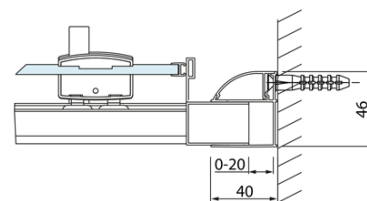

Objednací kód: DL1015

Základné informácie

Značka: Polysan
Séria: LUCIS LINE

Rozmery

Šírka: 1000 mm
Výška: 2000 mm

Vlastnosti

Farba profilu: Chróm - Leštený hliník
Tvar: Dvere do niky
Typ otvárania: Posuvné
Smer otvárania: Univerzálne
Šírka vstupu: 375 mm
Typ výplne: Číre sklo
Úprava skla: Antidrop
Hrúbka skla: 8 mm
Inštalačná šírka od: 970 mm
Inštalačná šírka do: 1010 mm
Vlastnosti: Rámové prevedenie
Hmotnosť / ks: 40.0 kg
Balenie: 1 ks
Záruka: 2 roky

Technický list

Model	A	B	C
DL1015	970-1010	375	~437
DL1115	1070-1110	425	~487
DL1215	1170-1210	475	~537
DL1315	1270-1310	525	~587
DL1415	1370-1410	575	~637

Model	A	C	D
DL1015	970-1010	375	~437
DL1115	1070-1110	425	~487
DL1215	1170-1210	475	~537
DL1315	1270-1310	525	~587
DL1415	1370-1410	575	~637

Model	B
DL3215	670-690
DL3315	770-790
DL3415	870-890
DL3515	970-990