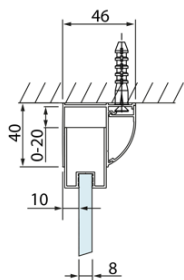

Objednací kód: DL1015

Základné informácie

Značka: Polysan
Séria: LUCIS LINE

Rozmery

Šírka: 1000 mm
Výška: 2000 mm

Vlastnosti

Farba profilu: Chróm - Leštený hliník
Tvar: Dvere do niky
Typ otvárania: Posuvné
Smer otvárania: Univerzálne
Šírka vstupu: 375 mm
Typ výplne: Číre sklo
Úprava skla: Antidrop
Hrúbka skla: 8 mm
Inštalačná šírka od: 970 mm
Inštalačná šírka do: 1010 mm
Vlastnosti: Rámové prevedenie
Hmotnosť / ks: 40.0 kg
Balenie: 1 ks
Záruka: 2 roky

Technický list

Model	A	B	C
DL1015	970-1010	375	~437
DL1115	1070-1110	425	~487
DL1215	1170-1210	475	~537
DL1315	1270-1310	525	~587
DL1415	1370-1410	575	~637

Model	A	C	D
DL1015	970-1010	375	~437
DL1115	1070-1110	425	~487
DL1215	1170-1210	475	~537
DL1315	1270-1310	525	~587
DL1415	1370-1410	575	~637

Model	B
DL3215	670-690
DL3315	770-790
DL3415	870-890
DL3515	970-990