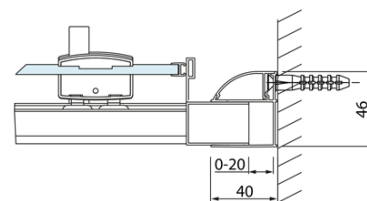

## Rozmery

**Šírka:** 1000 mm  
**Výška:** 2000 mm

## Vlastnosti

**Farba profilu:** Chróm - Leštený hliník  
**Tvar:** Dvere do niky  
**Typ otvárania:** Posuvné  
**Smer otvárania:** Univerzálne  
**Šírka vstupu:** 375 mm  
**Typ výplne:** Číre sklo  
**Úprava skla:** Antidrop  
**Hrúbka skla:** 8 mm  
**Inštalačná šírka od:** 970 mm  
**Inštalačná šírka do:** 1010 mm  
**Vlastnosti:** Rámové prevedenie  
**Hmotnosť / ks:** 40.0 kg  
**Balenie:** 1 ks  
**Záruka:** 2 roky

## Technický list

Model	A	B	C
DL1015	970-1010	375	~437
DL1115	1070-1110	425	~487
DL1215	1170-1210	475	~537
DL1315	1270-1310	525	~587
DL1415	1370-1410	575	~637

Model	A	C	D
DL1015	970-1010	375	~437
DL1115	1070-1110	425	~487
DL1215	1170-1210	475	~537
DL1315	1270-1310	525	~587
DL1415	1370-1410	575	~637