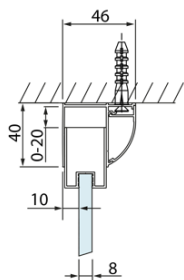

## Rozmery

**Šírka:** 1000 mm  
**Výška:** 2000 mm

## Vlastnosti

**Farba profilu:** Chróm - Leštený hliník  
**Tvar:** Dvere do niky  
**Typ otvárania:** Posuvné  
**Smer otvárania:** Univerzálne  
**Šírka vstupu:** 375 mm  
**Typ výplne:** Číre sklo  
**Úprava skla:** Antidrop  
**Hrúbka skla:** 8 mm  
**Inštalačná šírka od:** 970 mm  
**Inštalačná šírka do:** 1010 mm  
**Vlastnosti:** Rámové prevedenie  
**Hmotnosť / ks:** 40.0 kg  
**Balenie:** 1 ks  
**Záruka:** 2 roky

## Technický list

Model	A	B	C
DL1015	970-1010	375	~437
DL1115	1070-1110	425	~487
DL1215	1170-1210	475	~537
DL1315	1270-1310	525	~587
DL1415	1370-1410	575	~637

Model	A	C	D
DL1015	970-1010	375	~437
DL1115	1070-1110	425	~487
DL1215	1170-1210	475	~537
DL1315	1270-1310	525	~587
DL1415	1370-1410	575	~637