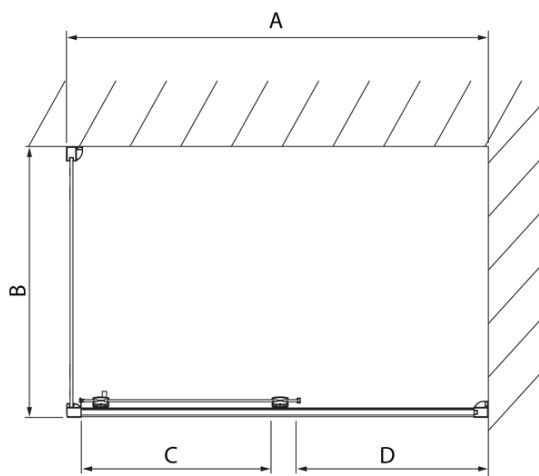

## Rozmery

**Šírka:** 1000 mm  
**Výška:** 2000 mm

## Vlastnosti

**Farba profilu:** Chróm - Leštený hliník  
**Tvar:** Dvere do niky  
**Typ otvárania:** Posuvné  
**Smer otvárania:** Univerzálne  
**Šírka vstupu:** 375 mm  
**Typ výplne:** Číre sklo  
**Úprava skla:** Antidrop  
**Hrúbka skla:** 8 mm  
**Inštalačná šírka od:** 970 mm  
**Inštalačná šírka do:** 1010 mm  
**Vlastnosti:** Rámové prevedenie  
**Hmotnosť / ks:** 40.0 kg  
**Balenie:** 1 ks  
**Záruka:** 2 roky

## Technický list

Model	A	B	C
DL1015	970-1010	375	~437
DL1115	1070-1110	425	~487
DL1215	1170-1210	475	~537
DL1315	1270-1310	525	~587
DL1415	1370-1410	575	~637

Model	A	C	D
DL1015	970-1010	375	~437
DL1115	1070-1110	425	~487
DL1215	1170-1210	475	~537
DL1315	1270-1310	525	~587
DL1415	1370-1410	575	~637