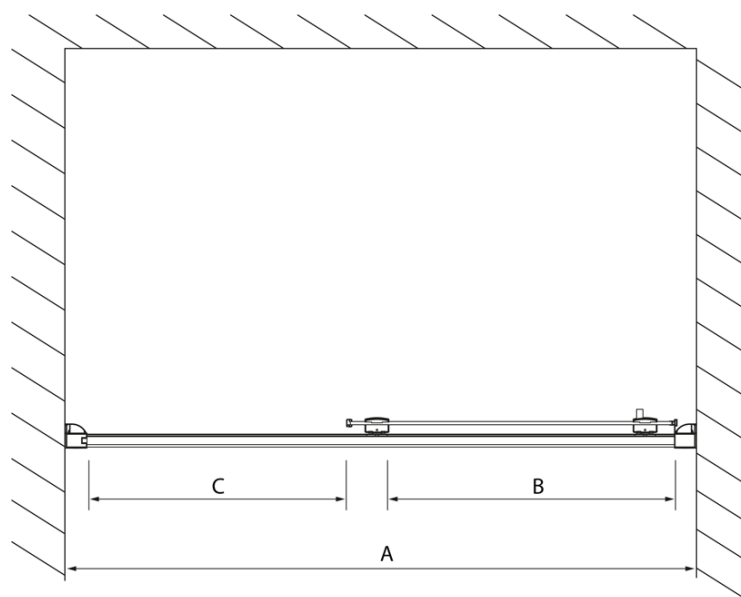

## Rozmery

**Šírka:** 1000 mm  
**Výška:** 2000 mm

## Vlastnosti

**Farba profilu:** Chróm - Leštený hliník  
**Tvar:** Dvere do niky  
**Typ otvárania:** Posuvné  
**Smer otvárania:** Univerzálne  
**Šírka vstupu:** 375 mm  
**Typ výplne:** Číre sklo  
**Úprava skla:** Antidrop  
**Hrúbka skla:** 8 mm  
**Inštalačná šírka od:** 970 mm  
**Inštalačná šírka do:** 1010 mm  
**Vlastnosti:** Rámové prevedenie  
**Hmotnosť / ks:** 40.0 kg  
**Balenie:** 1 ks  
**Záruka:** 2 roky

## Technický list

Model	A	B	C
DL1015	970-1010	375	~437
DL1115	1070-1110	425	~487
DL1215	1170-1210	475	~537
DL1315	1270-1310	525	~587
DL1415	1370-1410	575	~637

Model	A	C	D
DL1015	970-1010	375	~437
DL1115	1070-1110	425	~487
DL1215	1170-1210	475	~537
DL1315	1270-1310	525	~587
DL1415	1370-1410	575	~637