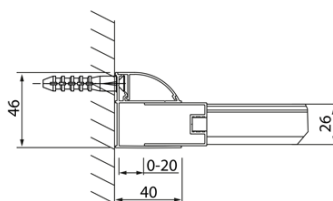

## Rozmery

**Šírka:** 1000 mm  
**Výška:** 2000 mm

## Vlastnosti

**Farba profilu:** Chróm - Leštený hliník  
**Tvar:** Dvere do niky  
**Typ otvárania:** Posuvné  
**Smer otvárania:** Univerzálne  
**Šírka vstupu:** 375 mm  
**Typ výplne:** Číre sklo  
**Úprava skla:** Antidrop  
**Hrúbka skla:** 8 mm  
**Inštalačná šírka od:** 970 mm  
**Inštalačná šírka do:** 1010 mm  
**Vlastnosti:** Rámové prevedenie  
**Hmotnosť / ks:** 40.0 kg  
**Balenie:** 1 ks  
**Záruka:** 2 roky

## Technický list

Model	A	B	C
DL1015	970-1010	375	~437
DL1115	1070-1110	425	~487
DL1215	1170-1210	475	~537
DL1315	1270-1310	525	~587
DL1415	1370-1410	575	~637

Model	A	C	D
DL1015	970-1010	375	~437
DL1115	1070-1110	425	~487
DL1215	1170-1210	475	~537
DL1315	1270-1310	525	~587
DL1415	1370-1410	575	~637