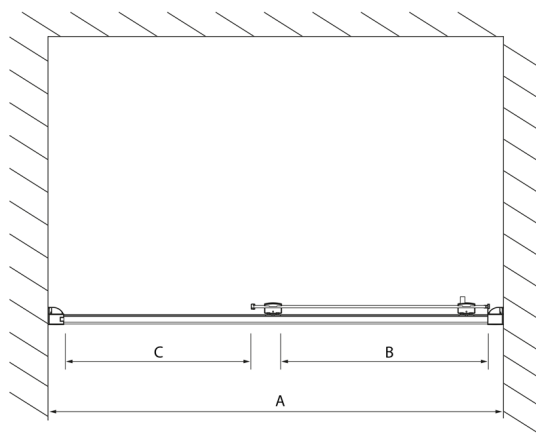

### Rozměry

Šířka: 1000 mm

Výška: 2000 mm

## Technický list

Model	A	B	C
DL1015	970-1010	375	~437
DL1115	1070-1110	425	~487
DL1215	1170-1210	475	~537
DL1315	1270-1310	525	~587
DL1415	1370-1410	575	~637

Model	A	C	D
DL1015	970-1010	375	~437
DL1115	1070-1110	425	~487
DL1215	1170-1210	475	~537
DL1315	1270-1310	525	~587
DL1415	1370-1410	575	~637