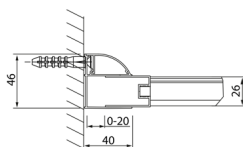

### Rozměry

Šířka: 1000 mm

Výška: 2000 mm

## Technický list

Model	A	B	C
DL1015	970-1010	375	~437
DL1115	1070-1110	425	~487
DL1215	1170-1210	475	~537
DL1315	1270-1310	525	~587
DL1415	1370-1410	575	~637

Model	A	C	D
DL1015	970-1010	375	~437
DL1115	1070-1110	425	~487
DL1215	1170-1210	475	~537
DL1315	1270-1310	525	~587
DL1415	1370-1410	575	~637