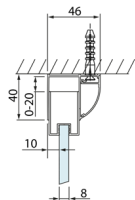

### Rozměry

Šířka: 1000 mm

Výška: 2000 mm

## Technický list

Model	A	B	C
DL1015	970-1010	375	~437
DL1115	1070-1110	425	~487
DL1215	1170-1210	475	~537
DL1315	1270-1310	525	~587
DL1415	1370-1410	575	~637

Model	A	C	D
DL1015	970-1010	375	~437
DL1115	1070-1110	425	~487
DL1215	1170-1210	475	~537
DL1315	1270-1310	525	~587
DL1415	1370-1410	575	~637