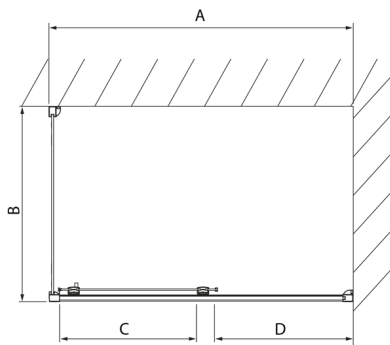

### Rozměry

Šířka: 1000 mm

Výška: 2000 mm

## Technický list

Model	A	B	C
DL1015	970-1010	375	~437
DL1115	1070-1110	425	~487
DL1215	1170-1210	475	~537
DL1315	1270-1310	525	~587
DL1415	1370-1410	575	~637

Model	A	C	D
DL1015	970-1010	375	~437
DL1115	1070-1110	425	~487
DL1215	1170-1210	475	~537
DL1315	1270-1310	525	~587
DL1415	1370-1410	575	~637