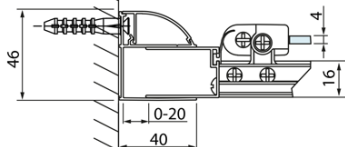

## Rozmery

Šírka: 900 mm  
Výška: 2000 mm

## Vlastnosti

Farba profilu: Chróm - Leštený hliník  
Tvar: Dvere do niky  
Typ otvárania: Skladacie  
Smer otvárania: Univerzálne  
Šírka vstupu: 675 mm  
Typ výplne: Číre sklo  
Úprava skla: Antidrop  
Hrúbka skla: 4 mm  
Inštalačná šírka od: 870 mm  
Inštalačná šírka do: 910 mm  
Vlastnosti: Rámové prevedenie  
Hmotnosť / ks: 23.99 kg  
Balenie: 1 ks  
Záruka: 2 roky

Technický list

Model	A	B
DL2715	770-810	575
DL2815	870-910	675