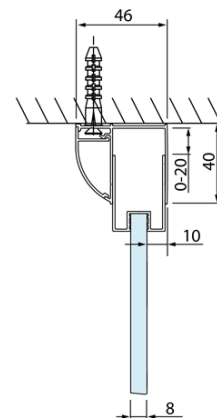

## Rozmery

Šírka: 900 mm  
Výška: 2000 mm

## Vlastnosti

Farba profilu: Chróm - Leštený hliník  
Tvar: Dvere do niky  
Typ otvárania: Skladacie  
Smer otvárania: Univerzálne  
Šírka vstupu: 675 mm  
Typ výplne: Číre sklo  
Úprava skla: Antidrop  
Hrúbka skla: 4 mm  
Inštalačná šírka od: 870 mm  
Inštalačná šírka do: 910 mm  
Vlastnosti: Rámové prevedenie  
Hmotnosť / ks: 23.99 kg  
Balenie: 1 ks  
Záruka: 2 roky

Technický list

Model	A	B
DL2715	770-810	575
DL2815	870-910	675

# LUCIS LINE skladacie sprchové dvere 900mm, číre sklo

Model	A	C
DL2715	770-810	575
DL2815	870-910	675

Model	B
DL3215	670-690
DL3315	770-790
DL3415	870-890
DL3515	970-990