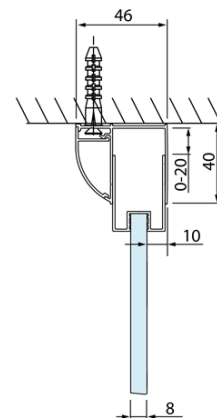

## Rozmery

Šírka: 900 mm  
Výška: 2000 mm

## Vlastnosti

Farba profilu: Chróm - Leštený hliník  
Tvar: Dvere do niky  
Typ otvárania: Skladacie  
Smer otvárania: Univerzálne  
Šírka vstupu: 675 mm  
Typ výplne: Číre sklo  
Úprava skla: Antidrop  
Hrúbka skla: 4 mm  
Inštalačná šírka od: 870 mm  
Inštalačná šírka do: 910 mm  
Vlastnosti: Rámové prevedenie  
Hmotnosť / ks: 23.99 kg  
Balenie: 1 ks  
Záruka: 2 roky

Technický list

| Model  | A       | B   |
|--------|---------|-----|
| DL2715 | 770-810 | 575 |
| DL2815 | 870-910 | 675 |

# LUCIS LINE skladacie sprchové dvere 900mm, číre sklo

| Model  | A       | C   |
|--------|---------|-----|
| DL2715 | 770-810 | 575 |
| DL2815 | 870-910 | 675 |

| Model  | B       |
|--------|---------|
| DL3215 | 670-690 |
| DL3315 | 770-790 |
| DL3415 | 870-890 |
| DL3515 | 970-990 |