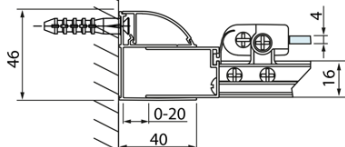

LUCIS LINE skladacie sprchové dvere 900mm, číre sklo

Objednací kód: DL2815

Základné informácie

Značka: Polysan
Séria: LUCIS LINE

Rozmery

Šírka: 900 mm
Výška: 2000 mm

Vlastnosti

Farba profilu: Chróm - Leštený hliník
Tvar: Dvere do niky
Typ otvárania: Skladacie
Smer otvárania: Univerzálne
Šírka vstupu: 675 mm
Typ výplne: Číre sklo
Úprava skla: Antidrop
Hrúbka skla: 4 mm
Inštalačná šírka od: 870 mm
Inštalačná šírka do: 910 mm
Vlastnosti: Rámové prevedenie
Hmotnosť / ks: 23.99 kg
Balenie: 1 ks
Záruka: 2 roky

Technický list

Model	A	B
DL2715	770-810	575
DL2815	870-910	675

LUCIS LINE skladacie sprchové dvere 900mm, číre sklo

Model	A	C
DL2715	770-810	575
DL2815	870-910	675

Model	B
DL3215	670-690
DL3315	770-790
DL3415	870-890
DL3515	970-990