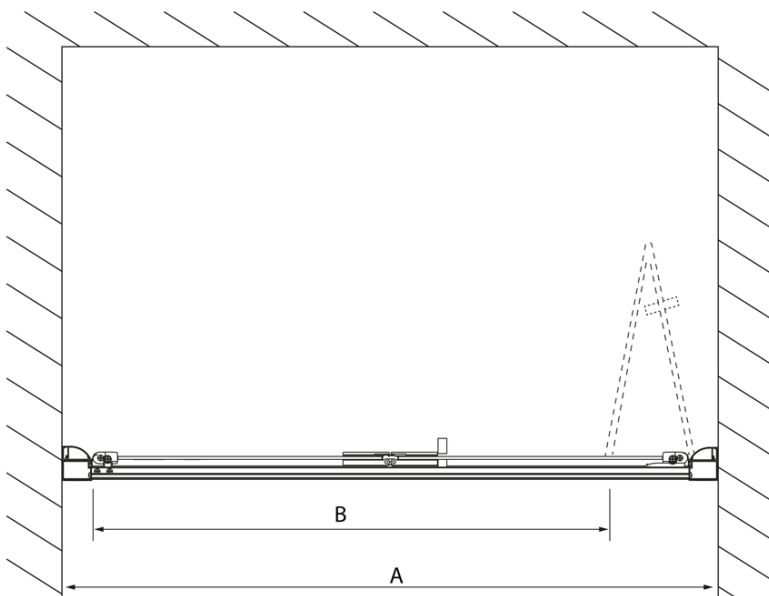

LUCIS LINE skladacie sprchové dvere 900mm, číre sklo

Objednací kód: DL2815

Základné informácie

Značka: Polysan
Séria: LUCIS LINE

Rozmery

Šírka: 900 mm
Výška: 2000 mm

Vlastnosti

Farba profilu: Chróm - Leštený hliník
Tvar: Dvere do niky
Typ otvárania: Skladacie
Smer otvárania: Univerzálne
Šírka vstupu: 675 mm
Typ výplne: Číre sklo
Úprava skla: Antidrop
Hrúbka skla: 4 mm
Inštalačná šírka od: 870 mm
Inštalačná šírka do: 910 mm
Vlastnosti: Rámové prevedenie
Hmotnosť / ks: 23.99 kg
Balenie: 1 ks
Záruka: 2 roky

Technický list

Model	A	B
DL2715	770-810	575
DL2815	870-910	675

LUCIS LINE skladacie sprchové dvere 900mm, číre sklo

Model	A	C
DL2715	770-810	575
DL2815	870-910	675

Model	B
DL3215	670-690
DL3315	770-790
DL3415	870-890
DL3515	970-990