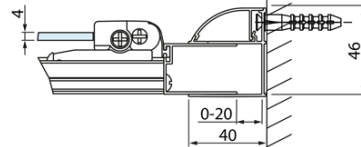

LUCIS LINE skladacie sprchové dvere 900mm, číre sklo

Objednací kód: DL2815

Základné informácie

Značka: Polysan
Séria: LUCIS LINE

Rozmery

Šírka: 900 mm
Výška: 2000 mm

Vlastnosti

Farba profilu: Chróm - Leštený hliník
Tvar: Dvere do niky
Typ otvárania: Skladacie
Smer otvárania: Univerzálne
Šírka vstupu: 675 mm
Typ výplne: Číre sklo
Úprava skla: Antidrop
Hrúbka skla: 4 mm
Inštalačná šírka od: 870 mm
Inštalačná šírka do: 910 mm
Vlastnosti: Rámové prevedenie
Hmotnosť / ks: 23.99 kg
Balenie: 1 ks
Záruka: 2 roky

Technický list

Model	A	B
DL2715	770-810	575
DL2815	870-910	675

LUCIS LINE skladacie sprchové dvere 900mm, číre sklo

Model	A	C
DL2715	770-810	575
DL2815	870-910	675

Model	B
DL3215	670-690
DL3315	770-790
DL3415	870-890
DL3515	970-990