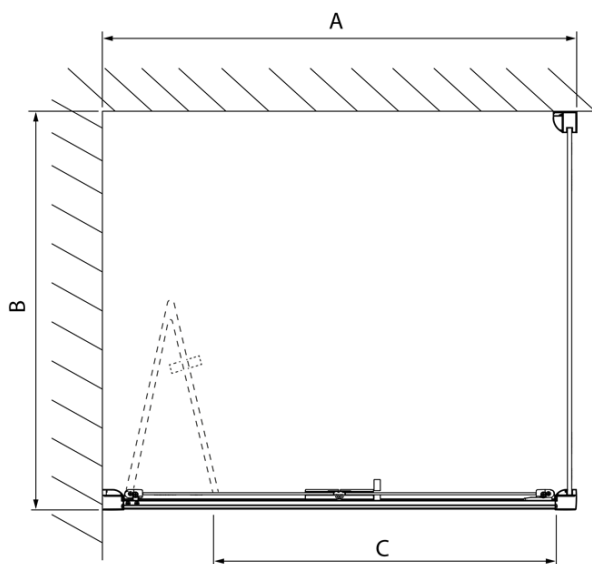

LUCIS LINE skladacie sprchové dvere 900mm, číre sklo

Objednací kód: DL2815

Základné informácie

Značka: Polysan
Séria: LUCIS LINE

Rozmery

Šírka: 900 mm
Výška: 2000 mm

Vlastnosti

Farba profilu: Chróm - Leštený hliník
Tvar: Dvere do niky
Typ otvárania: Skladacie
Smer otvárania: Univerzálne
Šírka vstupu: 675 mm
Typ výplne: Číre sklo
Úprava skla: Antidrop
Hrúbka skla: 4 mm
Inštalačná šírka od: 870 mm
Inštalačná šírka do: 910 mm
Vlastnosti: Rámové prevedenie
Hmotnosť / ks: 23.99 kg
Balenie: 1 ks
Záruka: 2 roky

Technický list

Model	A	B
DL2715	770-810	575
DL2815	870-910	675

LUCIS LINE skladacie sprchové dvere 900mm, číre sklo

Model	A	C
DL2715	770-810	575
DL2815	870-910	675

Model	B
DL3215	670-690
DL3315	770-790
DL3415	870-890
DL3515	970-990