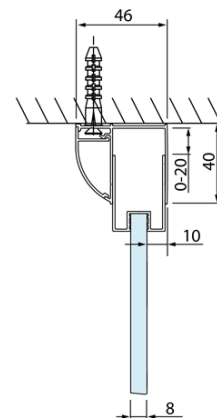

LUCIS LINE skladacie sprchové dvere 900mm, číre sklo

Objednací kód: DL2815

Základné informácie

Značka: Polysan
Séria: LUCIS LINE

Rozmery

Šírka: 900 mm
Výška: 2000 mm

Vlastnosti

Farba profilu: Chróm - Leštený hliník
Tvar: Dvere do niky
Typ otvárania: Skladacie
Smer otvárania: Univerzálne
Šírka vstupu: 675 mm
Typ výplne: Číre sklo
Úprava skla: Antidrop
Hrúbka skla: 4 mm
Inštalačná šírka od: 870 mm
Inštalačná šírka do: 910 mm
Vlastnosti: Rámové prevedenie
Hmotnosť / ks: 23.99 kg
Balenie: 1 ks
Záruka: 2 roky

Technický list

Model	A	B
DL2715	770-810	575
DL2815	870-910	675

LUCIS LINE skladacie sprchové dvere 900mm, číre sklo

Model	A	C
DL2715	770-810	575
DL2815	870-910	675

Model	B
DL3215	670-690
DL3315	770-790
DL3415	870-890
DL3515	970-990