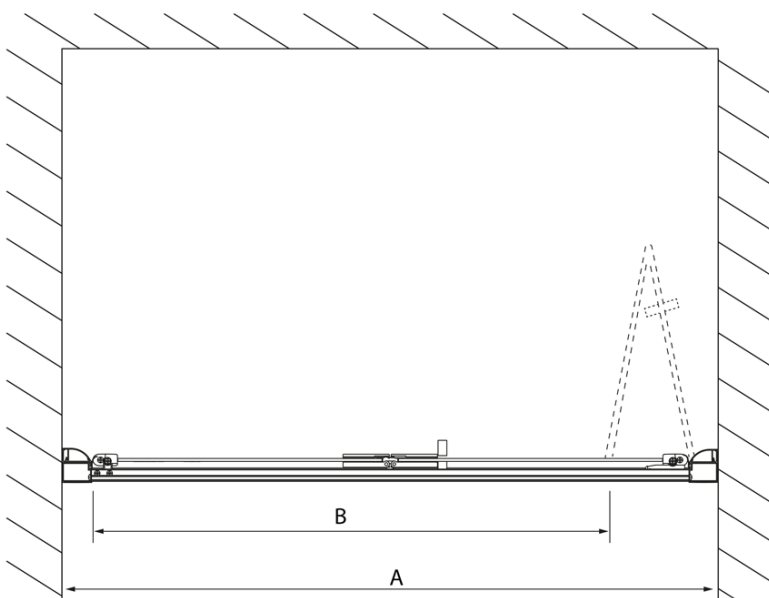

Technický list

Model	A	B
DL2715	770-810	575
DL2815	870-910	675