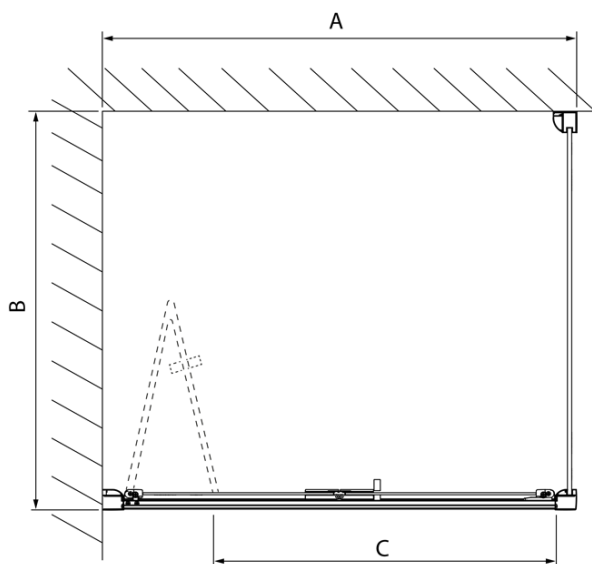

LUCIS LINE skladacie sprchové dvere 900mm, číre sklo