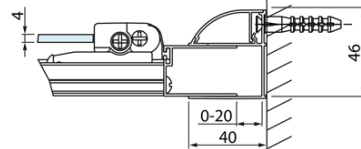

## Rozmery

Šírka: 900 mm  
Výška: 2000 mm

## Vlastnosti

Farba profilu: Chróm - Leštený hliník  
Tvar: Dvere do niky  
Typ otvárania: Skladacie  
Smer otvárania: Univerzálne  
Šírka vstupu: 675 mm  
Typ výplne: Číre sklo  
Úprava skla: Antidrop  
Hrúbka skla: 4 mm  
Inštalačná šírka od: 870 mm  
Inštalačná šírka do: 910 mm  
Vlastnosti: Rámové prevedenie  
Hmotnosť / ks: 23.99 kg  
Balenie: 1 ks  
Záruka: 2 roky

Technický list

| Model  | A       | B   |
|--------|---------|-----|
| DL2715 | 770-810 | 575 |
| DL2815 | 870-910 | 675 |