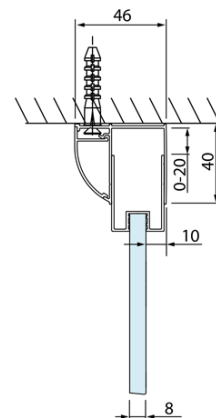

## Rozmery

Šírka: 900 mm  
Výška: 2000 mm

## Vlastnosti

Farba profilu: Chróm - Leštený hliník  
Tvar: Dvere do niky  
Typ otvárania: Skladacie  
Smer otvárania: Univerzálne  
Šírka vstupu: 675 mm  
Typ výplne: Číre sklo  
Úprava skla: Antidrop  
Hrúbka skla: 4 mm  
Inštalačná šírka od: 870 mm  
Inštalačná šírka do: 910 mm  
Vlastnosti: Rámové prevedenie  
Hmotnosť / ks: 23.99 kg  
Balenie: 1 ks  
Záruka: 2 roky

Technický list

| Model  | A       | B   |
|--------|---------|-----|
| DL2715 | 770-810 | 575 |
| DL2815 | 870-910 | 675 |

# LUCIS LINE skladacie sprchové dvere 900mm, číre sklo

| Model  | A       | C   |
|--------|---------|-----|
| DL2715 | 770-810 | 575 |
| DL2815 | 870-910 | 675 |

| Model  | B       |
|--------|---------|
| DL3215 | 670-690 |
| DL3315 | 770-790 |
| DL3415 | 870-890 |
| DL3515 | 970-990 |