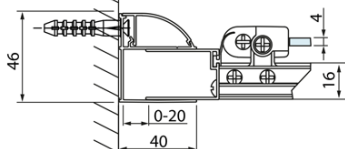

## Rozmery

Šírka: 900 mm  
Výška: 2000 mm

## Vlastnosti

Farba profilu: Chróm - Leštený hliník  
Tvar: Dvere do niky  
Typ otvárania: Skladacie  
Smer otvárania: Univerzálne  
Šírka vstupu: 675 mm  
Typ výplne: Číre sklo  
Úprava skla: Antidrop  
Hrúbka skla: 4 mm  
Inštalačná šírka od: 870 mm  
Inštalačná šírka do: 910 mm  
Vlastnosti: Rámové prevedenie  
Hmotnosť / ks: 23.99 kg  
Balenie: 1 ks  
Záruka: 2 roky

Technický list

| Model  | A       | B   |
|--------|---------|-----|
| DL2715 | 770-810 | 575 |
| DL2815 | 870-910 | 675 |

# LUCIS LINE skladacie sprchové dvere 900mm, číre sklo

| Model  | A       | C   |
|--------|---------|-----|
| DL2715 | 770-810 | 575 |
| DL2815 | 870-910 | 675 |

| Model  | B       |
|--------|---------|
| DL3215 | 670-690 |
| DL3315 | 770-790 |
| DL3415 | 870-890 |
| DL3515 | 970-990 |