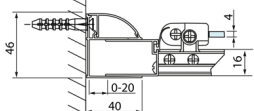

LUCIS LINE skladacie sprchové dvere 900mm, číre sklo

Objednací kód: DL2815

Rozměry

Šířka: 900 mm
Výška: 2000 mm

Vlastnosti

Záruka: 2 roky

Technický list

Model	A	B
DL2715	770-810	575
DL2815	870-910	675

LUCIS LINE skladacie sprchové dvere 900mm, číre sklo

Model	A	C
DL2715	770-810	575
DL2815	870-910	675

Model	B
DL3215	670-690
DL3315	770-790
DL3415	870-890
DL3515	970-990