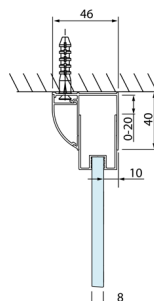

LUCIS LINE skladacie sprchové dvere 900mm, číre sklo

Objednací kód: DL2815

Rozměry

Šířka: 900 mm
Výška: 2000 mm

Vlastnosti

Záruka: 2 roky

Technický list

Model	A	B
DL2715	770-810	575
DL2815	870-910	675

LUCIS LINE skladacie sprchové dvere 900mm, číre sklo

Model	A	C
DL2715	770-810	575
DL2815	870-910	675

Model	B
DL3215	670-690
DL3315	770-790
DL3415	870-890
DL3515	970-990