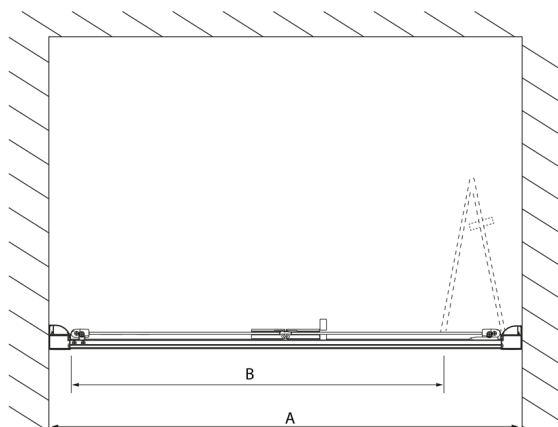

LUCIS LINE skladacie sprchové dvere 900mm, číre sklo

Objednací kód: DL2815

Rozměry

Šířka: 900 mm
Výška: 2000 mm

Vlastnosti

Záruka: 2 roky

Technický list

Model	A	B
DL2715	770-810	575
DL2815	870-910	675

LUCIS LINE skladacie sprchové dvere 900mm, číre sklo

Model	A	C
DL2715	770-810	575
DL2815	870-910	675

Model	B
DL3215	670-690
DL3315	770-790
DL3415	870-890
DL3515	970-990