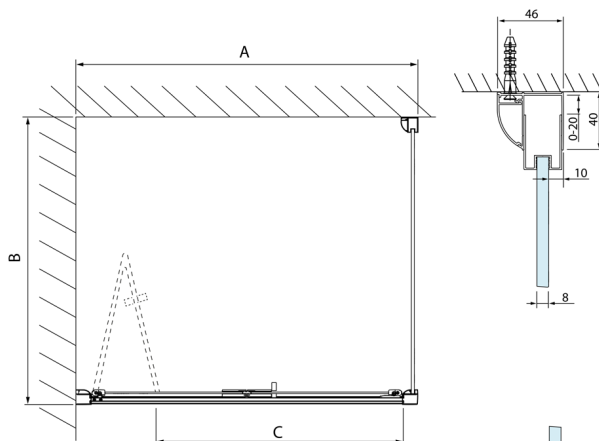

LUCIS LINE skladacie sprchové dvere 900mm, číre sklo

Objednací kód: DL2815

Rozměry

Šířka: 900 mm
Výška: 2000 mm

Vlastnosti

Záruka: 2 roky

Technický list

Model	A	B
DL2715	770-810	575
DL2815	870-910	675

LUCIS LINE skladacie sprchové dvere 900mm, číre sklo

Model	A	C
DL2715	770-810	575
DL2815	870-910	675

Model	B
DL3215	670-690
DL3315	770-790
DL3415	870-890
DL3515	970-990