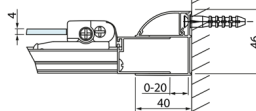

LUCIS LINE skladacie sprchové dvere 900mm, číre sklo

Objednací kód: DL2815

Rozměry

Šířka: 900 mm
Výška: 2000 mm

Vlastnosti

Záruka: 2 roky

Technický list

Model	A	B
DL2715	770-810	575
DL2815	870-910	675

LUCIS LINE skladacie sprchové dvere 900mm, číre sklo

Model	A	C
DL2715	770-810	575
DL2815	870-910	675

Model	B
DL3215	670-690
DL3315	770-790
DL3415	870-890
DL3515	970-990