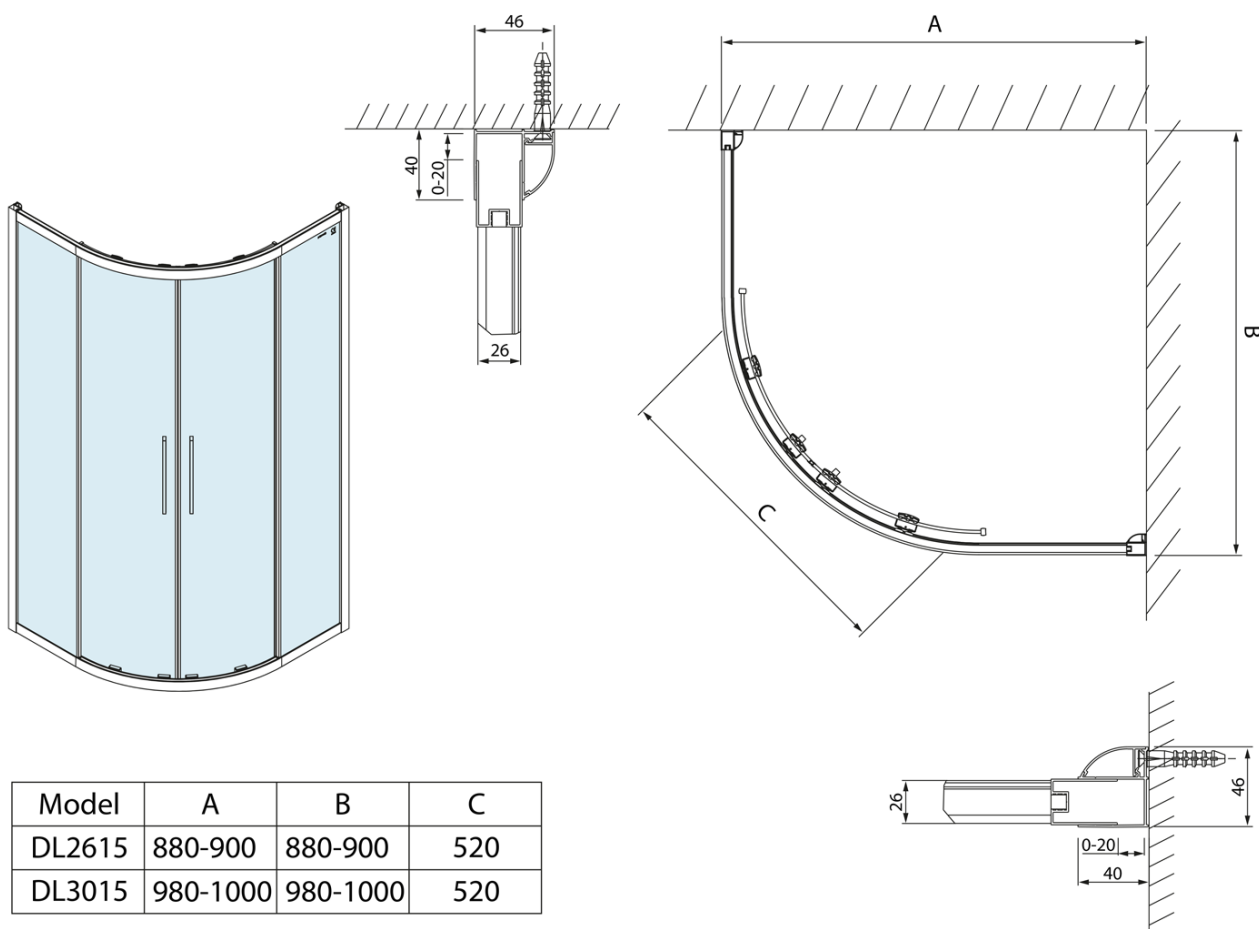

**LUCIS LINE štvrtkruhová sprchová zástena,
900x900mm, R550, číre sklo**

Objednací kód: DL2615

Základné informácie

Značka: Polysan
Séria: LUCIS LINE

Rozmery

Šírka: 900 mm
Výška: 2000 mm
Hĺbka: 900 mm

Vlastnosti

Farba profilu: Chróm - Leštený hliník
Tvar: Štvrtkruhové zásteny
Typ otvárania: Posuvné
Šírka vstupu: 520 mm
Typ výplne: Číre sklo
Úprava skla: Antidrop
Hrúbka skla: 6 mm
Rádus: R550
Vlastnosti: Rámové prevedenie
Hmotnosť / ks: 49.99 kg
Balenie: 1 ks
Záruka: 2 roky

LUCIS LINE štvrtkruhová sprchová zástena,
900x900mm, R550, číre sklo

Technický list

Model	A	B	C
DL2615	880-900	880-900	520
DL3015	980-1000	980-1000	520