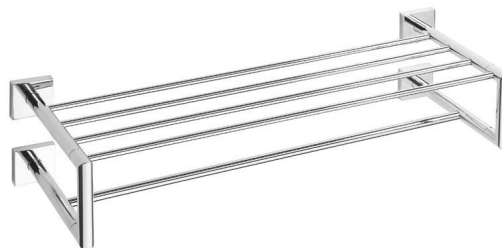

X-SQUARE polička na uteráky dvojitá s hrazdou
650x155x255mm, chróm

Objednací kód: XQ412

Základné informácie

Značka: Sapho
Séria: X-SQUARE

Rozmery

Dĺžka: 620 mm
Šírka: 620 mm
Výška: 160 mm
Hĺbka: 225 mm

Vlastnosti

Farba: Chróm
Materiál: Mosadz
Tvar: Hranaté
Druh: Držiak uterákov: s policou
Inštalácia: Vrtanie
Hmotnosť / ks: 1.343 kg
Balenie: 1 ks
Záruka: 10 rokov

X-SQUARE polička na uteráky dvojitá s hrazdou
650x155x255mm, chróm