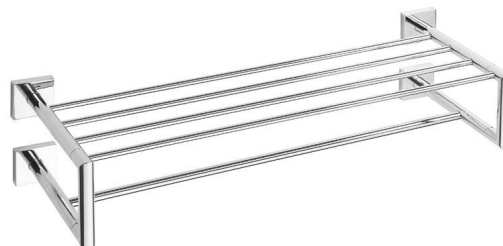

**X-SQUARE polička na uteráky dvojité s hrazdou**  
**650x155x255mm, chróm**

**Objednací kód:** XQ412

**Základné informácie**

**Značka:** Sapho  
**Séria:** X-SQUARE

**Rozmery**

**Dĺžka:** 620 mm  
**Šírka:** 620 mm  
**Výška:** 160 mm  
**Hĺbka:** 225 mm

**Vlastnosti**

**Farba:** Chróm  
**Materiál:** Mosadz  
**Tvar:** Hranaté  
**Druh:** Držiak uterákov: s policou  
**Inštalácia:** Vrtanie  
**Hmotnosť / ks:** 1.343 kg  
**Balenie:** 1 ks  
**Záruka:** 10 rokov

**X-SQUARE** polička na uteráky dvojitá s hrazdou  
650x155x255mm, chróm

**Technický list**