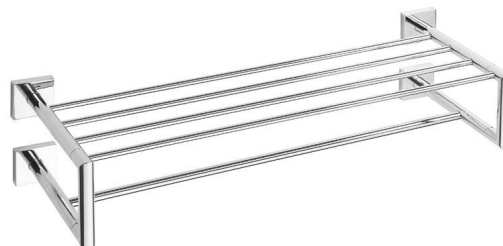

X-SQUARE polička na uteráky dvojitá s hrazdou
650x155x255mm, chróm

Objednací kód: XQ412

Základné informácie

Značka: Sapho
Séria: X-SQUARE

Rozmery

Dĺžka: 620 mm
Šírka: 620 mm
Výška: 160 mm
Hĺbka: 225 mm

Vlastnosti

Farba: Chróm
Materiál: Mosadz
Tvar: Hranaté
Druh: Držiak uterákov: s policou
Inštalácia: Vrtanie
Hmotnosť / ks: 1.343 kg
Balenie: 1 ks
Záruka: 10 rokov

X-SQUARE polička na uteráky dvojitá s hrazdou
650x155x255mm, chróm