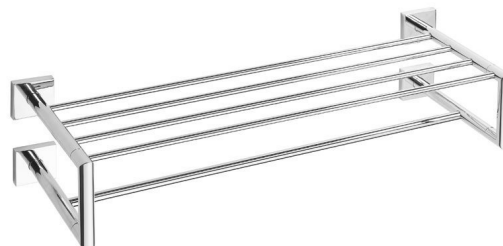

X-SQUARE polička na uteráky dvojité s hrazdou
650x155x255mm, chróm

Objednací kód: XQ412

Základné informácie

Značka: Sapho
Séria: X-SQUARE

Rozmery

Dĺžka: 620 mm
Šírka: 620 mm
Výška: 160 mm
Hĺbka: 225 mm

Vlastnosti

Farba: Chróm
Materiál: Mosadz
Tvar: Hranaté
Druh: Držiak uterákov: s policou
Inštalácia: Vrtanie
Hmotnosť / ks: 1.343 kg
Balenie: 1 ks
Záruka: 10 rokov

X-SQUARE polička na uteráky dvojitá s hrazdou
650x155x255mm, chróm