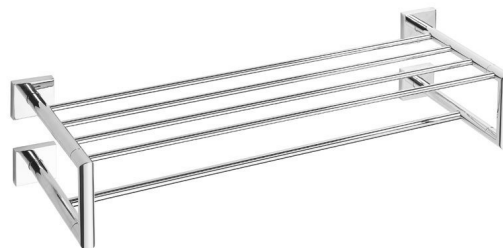

**X-SQUARE polička na uteráky dvojitá s hrazdou**  
**650x155x255mm, chróm**

**Objednací kód:** XQ412

**Základné informácie**

**Značka:** Sapho  
**Séria:** X-SQUARE

**Rozmery**

**Dĺžka:** 620 mm  
**Šírka:** 620 mm  
**Výška:** 160 mm  
**Hĺbka:** 225 mm

**Vlastnosti**

**Farba:** Chróm  
**Materiál:** Mosadz  
**Tvar:** Hranaté  
**Druh:** Držiak uterákov: s policou  
**Inštalácia:** Vrtanie  
**Hmotnosť / ks:** 1.343 kg  
**Balenie:** 1 ks  
**Záruka:** 10 rokov

**X-SQUARE** polička na uteráky dvojitá s hrazdou  
650x155x255mm, chróm

**Technický list**