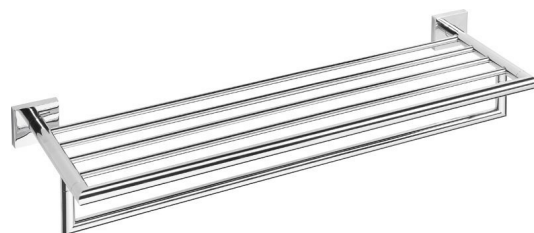

X-SQUARE polička na uteráky s hrazdou
650x110x215mm, chróm

Objednací kód: XQ601

Základné informácie

Značka: Sapho
Séria: X-SQUARE

Rozmery

Dĺžka: 655 mm
Šírka: 655 mm
Výška: 106 mm
Hĺbka: 215 mm

Vlastnosti

Farba: Chróm
Materiál: Mosadz
Tvar: Hranaté
Druh: Držiak uterákov: s policou
Inštalácia: Vrtanie
Hmotnosť / ks: 1.82 kg
Balenie: 1 ks
Záruka: 10 rokov

X-SQUARE polička na uteráky s hrazdou
650x110x215mm, chróm

Technický list