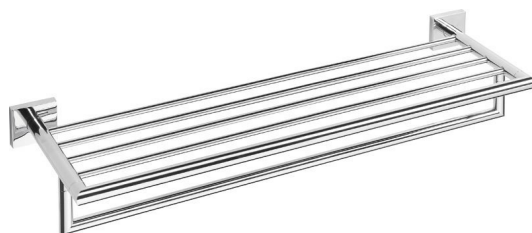

X-SQUARE polička na uteráky s hrazdou
650x110x215mm, chróm

Objednací kód: XQ601

Základné informácie

Značka: Sapho
Séria: X-SQUARE

Rozmery

Dĺžka: 655 mm
Šírka: 655 mm
Výška: 106 mm
Hĺbka: 215 mm

Vlastnosti

Farba: Chróm
Materiál: Mosadz
Tvar: Hranaté
Druh: Držiak uterákov: s policou
Inštalácia: Vrtanie
Hmotnosť / ks: 1.82 kg
Balenie: 1 ks
Záruka: 10 rokov

X-SQUARE polička na uteráky s hrazdou
650x110x215mm, chróm

Technický list