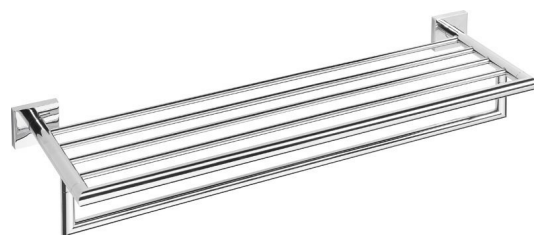

X-SQUARE polička na uteráky s hrazdou 650x110x215mm, chróm

 **SAPHO**

Objednací kód: XQ601

Rozměry

Délka: 655 mm
Šířka: 655 mm
Výška: 106 mm
Hĺbka: 215 mm

Vlastnosti

Farba: Chróm
Materiál: Mosadz
Záruka: 10 rokov