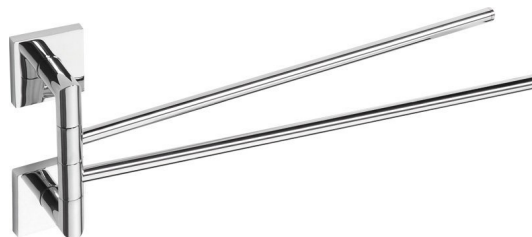

X-SQUARE dvojité držiak uterákov otočný 420mm, chróm

Objednací kód: XQ405

Základné informácie

Značka: Sapho
Séria: X-SQUARE

Rozmery

Dĺžka: 450 mm
Šírka: 55 mm
Výška: 165 mm
Hĺbka: 450 mm

Vlastnosti

Farba: Chróm
Materiál: Mosadz
Tvar: Hranaté
Druh: Držiak uterákov: otočný
Inštalácia: Lepenie, Vrtanie
Hmotnosť / ks: 0.75 kg
Balenie: 1 ks
Záruka: 10 rokov

Odporúčame prikúpiť

- 1 ks Upevňovacia sada na lepenie 2ks (Objednací kód: MS287)
- 1 ks Lepidlo MAMUT 25ml (High tack - tuba v blistru) (Objednací kód: 35003TU)

X-SQUARE dvojité držiak uterákov otočný 420mm,
chróm