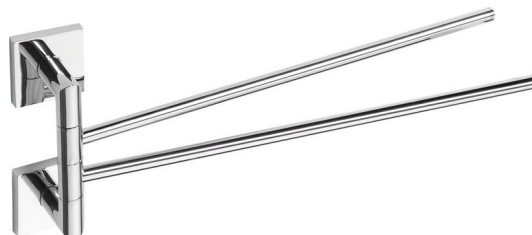

X-SQUARE dvojité držiak uterákov otočný 420mm, chróm

Objednací kód: XQ405

Základné informácie

Značka: Sapho
Séria: X-SQUARE

Rozmery

Dĺžka: 450 mm
Šírka: 55 mm
Výška: 165 mm
Hĺbka: 450 mm

Vlastnosti

Farba: Chróm
Materiál: Mosadz
Tvar: Hranaté
Druh: Držiak uterákov: otočný
Inštalácia: Lepenie, Vrtanie
Hmotnosť / ks: 0.75 kg
Balenie: 1 ks
Záruka: 10 rokov

Odporúčame prikúpiť

- 1 ks Upevňovacia sada na lepenie 2ks (Objednací kód: MS287)
- 1 ks Lepidlo MAMUT 25ml (High tack - tuba v blistru) (Objednací kód: 35003TU)

Technický list