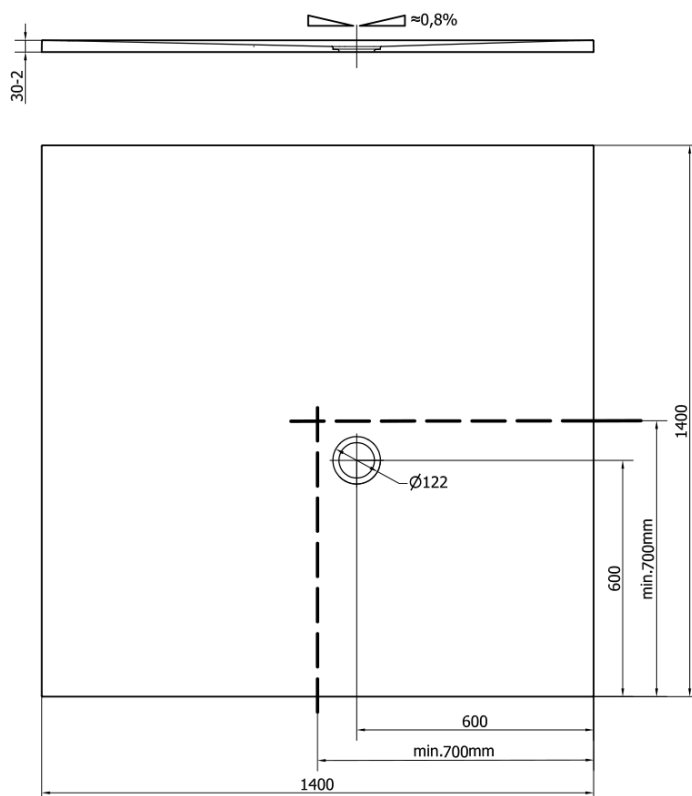

## FLEXIA podlaha z liateho mramoru s možnosťou úpravy rozmeru 140x140x3cm

Objednací kód: 71511

### Rozmery

Dĺžka: 1400 mm

Šírka: 1400 mm

Výška: 30 mm

### Technický list

----- STRANA ŘEZU