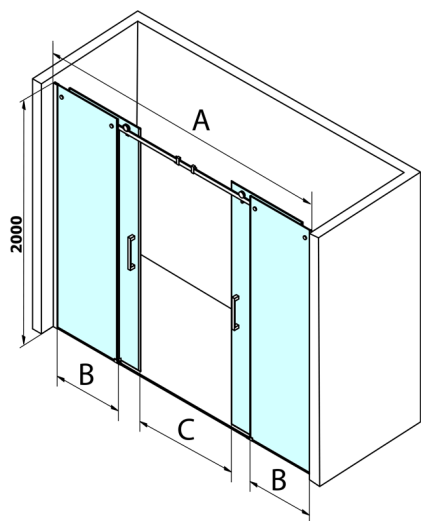

DRAGON sprchové dveře 1800mm, číre sklo

Objednací kód: GD4810

Rozměry

Šířka: 1800 mm

Výška: 2000 mm

Vlastnosti

Záruka: 3 roky

Technický list

MODEL	A	B	C
GD4870	1680-1720	430	665
GD4810	1780-1820	480	665