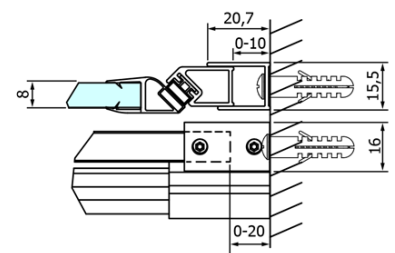

Objednací kód: GD4616

Základné informácie

Značka: Gelco
Séria: DRAGON

Rozmery

Šírka: 1600 mm
Výška: 2000 mm

Vlastnosti

Farba profilu: Chróm - Leštený hliník
Tvar: Dvere do niky
Typ otvárania: Posuvné
Smer otvárania: Univerzálne
Šírka vstupu: 670 mm
Typ výplne: Číre sklo
Úprava skla: Coated glass
Hrúbka skla: 8 mm
Inštalačná šírka od: 1520 mm
Inštalačná šírka do: 1610 mm
Vlastnosti: Bezrámové prevedenie
Hmotnosť / ks: 78.0 kg
Balenie: 2 ks
Záruka: 3 roky

Náhradné diely

DRAGON tesnenie magnetické (Objednací kód: NDGD03)
DRAGON montážna sada (Objednací kód: NDGD04)
DRAGON, FONDURA, ALTIS tesnenie spodné, 1000 mm (Objednací kód: NDGD02)
DRAGON madlo (Objednací kód: NDGD-MADLO)
DRAGON (Objednací kód: NDGD05)
ALTIS/ROLLS/DRAGON sada krytiiek skrutiek (Objednací kód: NDAL03)

Technický list

MODEL	A	B	C
GD4611	1020-1110	510	420
GD4612	1120-1210	560	470
GD4613	1220-1310	610	520
GD4614	1320-1410	660	570
GD4615	1420-1510	710	620
GD4616	1520-1610	760	670

MODEL	A	C	D
GD4611	1020-1110	510	420
GD4612	1120-1210	560	470
GD4613	1220-1310	610	520
GD4614	1320-1410	660	570
GD4615	1420-1510	710	620
GD4616	1520-1610	760	670