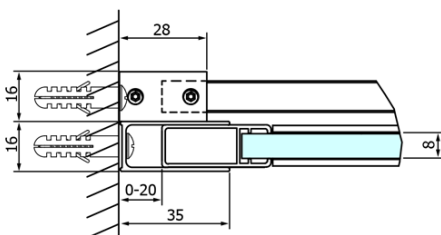

Objednací kód: GD4616

Základné informácie

Značka: Gelco
Séria: DRAGON

Rozmery

Šírka: 1600 mm
Výška: 2000 mm

Vlastnosti

Farba profilu: Chróm - Leštený hliník
Tvar: Dvere do niky
Typ otvárania: Posuvné
Smer otvárania: Univerzálne
Šírka vstupu: 670 mm
Typ výplne: Číre sklo
Úprava skla: Coated glass
Hrúbka skla: 8 mm
Inštalačná šírka od: 1520 mm
Inštalačná šírka do: 1610 mm
Vlastnosti: Bezrámové prevedenie
Hmotnosť / ks: 78.0 kg
Balenie: 2 ks
Záruka: 3 roky

Náhradné diely

DRAGON tesnenie magnetické (Objednací kód: NDGD03)
DRAGON montážna sada (Objednací kód: NDGD04)
DRAGON, FONDURA, ALTIS tesnenie spodné, 1000 mm (Objednací kód: NDGD02)
DRAGON madlo (Objednací kód: NDGD-MADLO)
DRAGON (Objednací kód: NDGD05)
ALTIS/ROLLS/DRAGON sada krytiiek skrutiek (Objednací kód: NDAL03)

Technický list

MODEL	A	B	C
GD4611	1020-1110	510	420
GD4612	1120-1210	560	470
GD4613	1220-1310	610	520
GD4614	1320-1410	660	570
GD4615	1420-1510	710	620
GD4616	1520-1610	760	670

MODEL	A	C	D
GD4611	1020-1110	510	420
GD4612	1120-1210	560	470
GD4613	1220-1310	610	520
GD4614	1320-1410	660	570
GD4615	1420-1510	710	620
GD4616	1520-1610	760	670