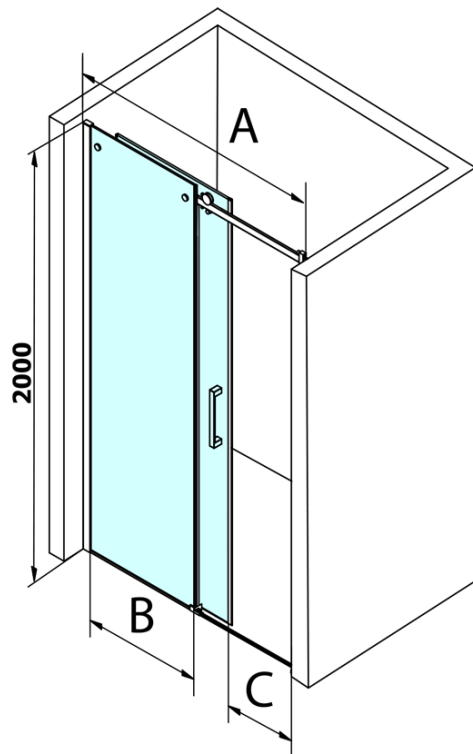

Technický list

MODEL	A	B	C
GD4611	1020-1110	510	420
GD4612	1120-1210	560	470
GD4613	1220-1310	610	520
GD4614	1320-1410	660	570
GD4615	1420-1510	710	620
GD4616	1520-1610	760	670