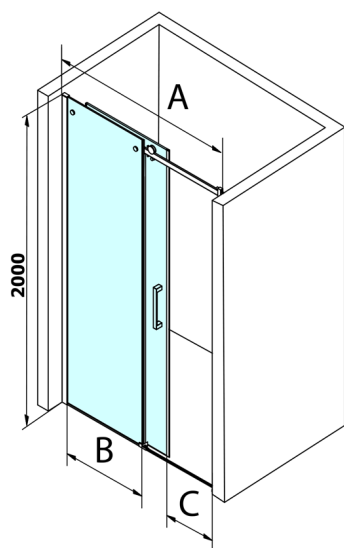

DRAGON sprchové dveře 1600mm, číre sklo

Objednací kód: GD4616

Rozměry

Šířka: 1600 mm
Výška: 2000 mm

Vlastnosti

Záruka: 3 roky

Technický list

MODEL	A	B	C
GD4611	1020-1110	510	420
GD4612	1120-1210	560	470
GD4613	1220-1310	610	520
GD4614	1320-1410	660	570
GD4615	1420-1510	710	620
GD4616	1520-1610	760	670