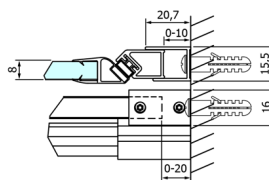

DRAGON sprchové dveře 1600mm, číre sklo

Objednací kód: GD4616

Rozměry

Šířka: 1600 mm
Výška: 2000 mm

Vlastnosti

Záruka: 3 roky

Technický list

MODEL	A	B	C
GD4611	1020-1110	510	420
GD4612	1120-1210	560	470
GD4613	1220-1310	610	520
GD4614	1320-1410	660	570
GD4615	1420-1510	710	620
GD4616	1520-1610	760	670

MODEL	A	C	D
GD4611	1020-1110	510	420
GD4612	1120-1210	560	470
GD4613	1220-1310	610	520
GD4614	1320-1410	660	570
GD4615	1420-1510	710	620
GD4616	1520-1610	760	670

MODEL	B
GD7270	680-700
GD7280	780-800
GD7290	880-900
GD7210	980-1000