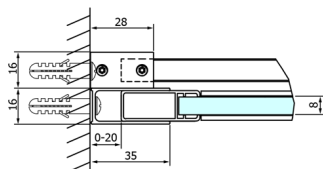

DRAGON sprchové dveře 1600mm, číre sklo

Objednací kód: GD4616

Rozměry

Šířka: 1600 mm
Výška: 2000 mm

Vlastnosti

Záruka: 3 roky

Technický list

MODEL	A	B	C
GD4611	1020-1110	510	420
GD4612	1120-1210	560	470
GD4613	1220-1310	610	520
GD4614	1320-1410	660	570
GD4615	1420-1510	710	620
GD4616	1520-1610	760	670

MODEL	A	C	D
GD4611	1020-1110	510	420
GD4612	1120-1210	560	470
GD4613	1220-1310	610	520
GD4614	1320-1410	660	570
GD4615	1420-1510	710	620
GD4616	1520-1610	760	670

MODEL	B
GD7270	680-700
GD7280	780-800
GD7290	880-900
GD7210	980-1000