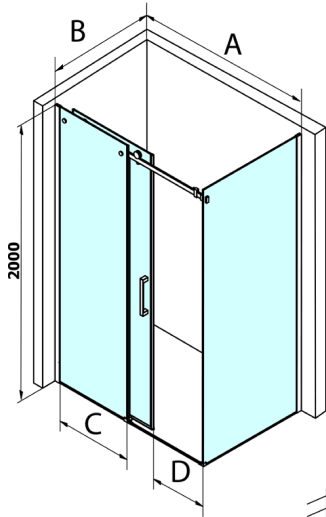

DRAGON sprchové dveře 1600mm, číre sklo

Objednací kód: GD4616

Rozměry

Šířka: 1600 mm
Výška: 2000 mm

Vlastnosti

Záruka: 3 roky

Technický list

MODEL	A	B	C
GD4611	1020-1110	510	420
GD4612	1120-1210	560	470
GD4613	1220-1310	610	520
GD4614	1320-1410	660	570
GD4615	1420-1510	710	620
GD4616	1520-1610	760	670

MODEL	A	C	D
GD4611	1020-1110	510	420
GD4612	1120-1210	560	470
GD4613	1220-1310	610	520
GD4614	1320-1410	660	570
GD4615	1420-1510	710	620
GD4616	1520-1610	760	670

MODEL	B
GD7270	680-700
GD7280	780-800
GD7290	880-900
GD7210	980-1000