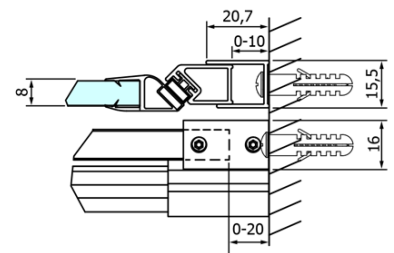

Objednací kód: GD4615

Základné informácie

Značka: Gelco
Séria: DRAGON

Rozmery

Šírka: 1500 mm
Výška: 2000 mm

Vlastnosti

Farba profilu: Chróm - Leštený hliník
Tvar: Dvere do niky
Typ otvárania: Posuvné
Smer otvárania: Univerzálne
Šírka vstupu: 620 mm
Typ výplne: Číre sklo
Úprava skla: Coated glass
Hrúbka skla: 8 mm
Inštalačná šírka od: 1420 mm
Inštalačná šírka do: 1510 mm
Vlastnosti: Bezrámové prevedenie
Hmotnosť / ks: 68.0 kg
Balenie: 2 ks
Záruka: 3 roky

Náhradné diely

DRAGON tesnenie magnetické (Objednací kód: NDGD03)
DRAGON montážna sada (Objednací kód: NDGD04)
DRAGON, FONDURA, ALTIS tesnenie spodné, 1000 mm (Objednací kód: NDGD02)
DRAGON madlo (Objednací kód: NDGD-MADLO)
DRAGON (Objednací kód: NDGD05)
ALTIS/ROLLS/DRAGON sada krytiiek skrutiek (Objednací kód: NDAL03)

Technický list

MODEL	A	B	C
GD4611	1020-1110	510	420
GD4612	1120-1210	560	470
GD4613	1220-1310	610	520
GD4614	1320-1410	660	570
GD4615	1420-1510	710	620
GD4616	1520-1610	760	670

MODEL	A	C	D
GD4611	1020-1110	510	420
GD4612	1120-1210	560	470
GD4613	1220-1310	610	520
GD4614	1320-1410	660	570
GD4615	1420-1510	710	620
GD4616	1520-1610	760	670