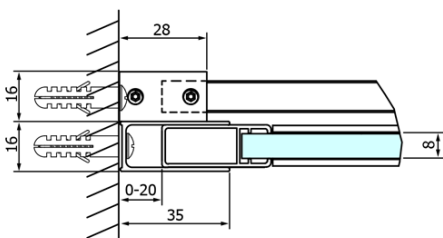

Objednací kód: GD4615

Základné informácie

Značka: Gelco
Séria: DRAGON

Rozmery

Šírka: 1500 mm
Výška: 2000 mm

Vlastnosti

Farba profilu: Chróm - Leštený hliník
Tvar: Dvere do niky
Typ otvárania: Posuvné
Smer otvárania: Univerzálne
Šírka vstupu: 620 mm
Typ výplne: Číre sklo
Úprava skla: Coated glass
Hrúbka skla: 8 mm
Inštalačná šírka od: 1420 mm
Inštalačná šírka do: 1510 mm
Vlastnosti: Bezrámové prevedenie
Hmotnosť / ks: 68.0 kg
Balenie: 2 ks
Záruka: 3 roky

Náhradné diely

DRAGON tesnenie magnetické (Objednací kód: NDGD03)
DRAGON montážna sada (Objednací kód: NDGD04)
DRAGON, FONDURA, ALTIS tesnenie spodné, 1000 mm (Objednací kód: NDGD02)
DRAGON madlo (Objednací kód: NDGD-MADLO)
DRAGON (Objednací kód: NDGD05)
ALTIS/ROLLS/DRAGON sada krytiiek skrutiek (Objednací kód: NDAL03)

Technický list

MODEL	A	B	C
GD4611	1020-1110	510	420
GD4612	1120-1210	560	470
GD4613	1220-1310	610	520
GD4614	1320-1410	660	570
GD4615	1420-1510	710	620
GD4616	1520-1610	760	670

MODEL	A	C	D
GD4611	1020-1110	510	420
GD4612	1120-1210	560	470
GD4613	1220-1310	610	520
GD4614	1320-1410	660	570
GD4615	1420-1510	710	620
GD4616	1520-1610	760	670