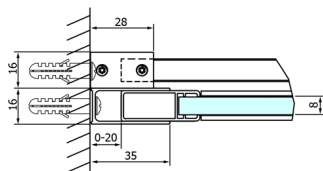

## Rozměry

Šířka: 1500 mm

Výška: 2000 mm

## Technický list

MODEL	A	B	C
GD4611	1020-1110	510	420
GD4612	1120-1210	560	470
GD4613	1220-1310	610	520
GD4614	1320-1410	660	570
GD4615	1420-1510	710	620
GD4616	1520-1610	760	670

MODEL	A	C	D
GD4611	1020-1110	510	420
GD4612	1120-1210	560	470
GD4613	1220-1310	610	520
GD4614	1320-1410	660	570
GD4615	1420-1510	710	620
GD4616	1520-1610	760	670