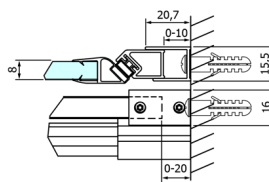

## Rozměry

Šířka: 1500 mm

Výška: 2000 mm

## Technický list

MODEL	A	B	C
GD4611	1020-1110	510	420
GD4612	1120-1210	560	470
GD4613	1220-1310	610	520
GD4614	1320-1410	660	570
GD4615	1420-1510	710	620
GD4616	1520-1610	760	670

MODEL	A	C	D
GD4611	1020-1110	510	420
GD4612	1120-1210	560	470
GD4613	1220-1310	610	520
GD4614	1320-1410	660	570
GD4615	1420-1510	710	620
GD4616	1520-1610	760	670