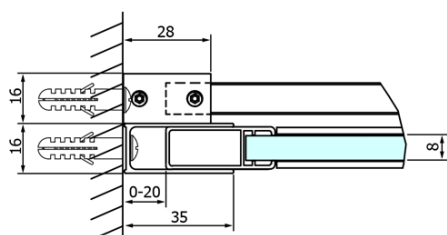

Technický list

MODEL	A	B	C
GD4611	1020-1110	510	420
GD4612	1120-1210	560	470
GD4613	1220-1310	610	520
GD4614	1320-1410	660	570
GD4615	1420-1510	710	620
GD4616	1520-1610	760	670