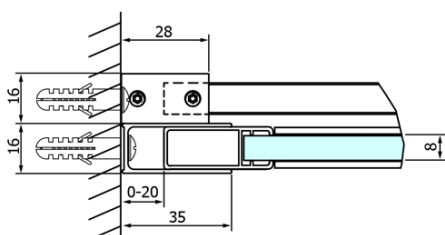

Objednací kód: GD4611

Základné informácie

Značka: Gelco
Séria: DRAGON

Rozmery

Šírka: 1100 mm
Výška: 2000 mm

Vlastnosti

Farba profilu: Chróm - Leštený hliník
Tvar: Dvere do niky
Typ otvárania: Posuvné
Smer otvárania: Univerzálne
Šírka vstupu: 420 mm
Typ výplne: Číre sklo
Úprava skla: Coated glass
Hrúbka skla: 8 mm
Inštalačná šírka od: 1020 mm
Inštalačná šírka do: 1110 mm
Vlastnosti: Bezrámové prevedenie
Hmotnosť / ks: 51.0 kg
Balenie: 1 ks
Záruka: 3 roky

DRAGON madlo (Objednací kód: NDGD-MADLO)

Set tesnení magnetické pre sklo 8mm a 3M pre nalepenie, 2000mm (Objednací kód: NDGD05)

ALTIS/ROLLS/DRAGON sada krytiék skrutiek (Objednací kód: NDAL03)

Set zvislých tesnení pre 8/8mm sklo, 2000mm (Objednací kód: NDGD01)

Technický list

MODEL	A	B	C
GD4611	1020-1110	510	420
GD4612	1120-1210	560	470
GD4613	1220-1310	610	520
GD4614	1320-1410	660	570
GD4615	1420-1510	710	620
GD4616	1520-1610	760	670

MODEL	A	C	D
GD4611	1020-1110	510	420
GD4612	1120-1210	560	470
GD4613	1220-1310	610	520
GD4614	1320-1410	660	570
GD4615	1420-1510	710	620
GD4616	1520-1610	760	670