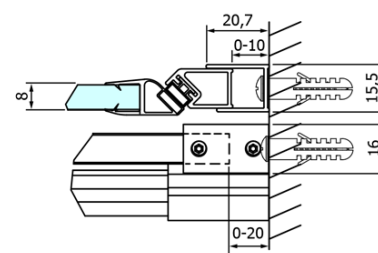

Objednací kód: GD4611

Základné informácie

Značka: Gelco
Séria: DRAGON

Rozmery

Šírka: 1100 mm
Výška: 2000 mm

Vlastnosti

Farba profilu: Chróm - Leštený hliník
Tvar: Dvere do niky
Typ otvárania: Posuvné
Smer otvárania: Univerzálne
Šírka vstupu: 420 mm
Typ výplne: Číre sklo
Úprava skla: Coated glass
Hrúbka skla: 8 mm
Inštalačná šírka od: 1020 mm
Inštalačná šírka do: 1110 mm
Vlastnosti: Bezrámové prevedenie
Hmotnosť / ks: 51.0 kg
Balenie: 1 ks
Záruka: 3 roky

Náhradné diely

Set magnetických tesnení 45 ° pre sklo 8mm a profil, 2000mm (Objednací kód: NDGD03)

DRAGON montážna sada (Objednací kód: NDGD04)

Spodné tesnenie na dvere, sklo 8mm, 1000mm, čierna (Objednací kód: NDGD02)

DRAGON madlo (Objednací kód: NDGD-MADLO)

Set tesnení magnetické pre sklo 8mm a 3M pre nalepenie, 2000mm (Objednací kód: NDGD05)

ALTIS/ROLLS/DRAGON sada krytiék skrutiek (Objednací kód: NDAL03)

Set zvislých tesnení pre 8/8mm sklo, 2000mm (Objednací kód: NDGD01)

Technický list

MODEL	A	B	C
GD4611	1020-1110	510	420
GD4612	1120-1210	560	470
GD4613	1220-1310	610	520
GD4614	1320-1410	660	570
GD4615	1420-1510	710	620
GD4616	1520-1610	760	670

MODEL	A	C	D
GD4611	1020-1110	510	420
GD4612	1120-1210	560	470
GD4613	1220-1310	610	520
GD4614	1320-1410	660	570
GD4615	1420-1510	710	620
GD4616	1520-1610	760	670