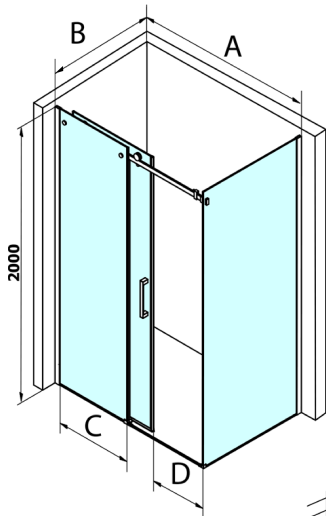

DRAGON sprchové dveře 1100mm, číre sklo

Objednací kód: GD4611

Rozměry

Šířka: 1100 mm

Výška: 2000 mm

Vlastnosti

Záruka: 3 roky

Technický list

MODEL	A	B	C
GD4611	1020-1110	510	420
GD4612	1120-1210	560	470
GD4613	1220-1310	610	520
GD4614	1320-1410	660	570
GD4615	1420-1510	710	620
GD4616	1520-1610	760	670

MODEL	A	C	D
GD4611	1020-1110	510	420
GD4612	1120-1210	560	470
GD4613	1220-1310	610	520
GD4614	1320-1410	660	570
GD4615	1420-1510	710	620
GD4616	1520-1610	760	670