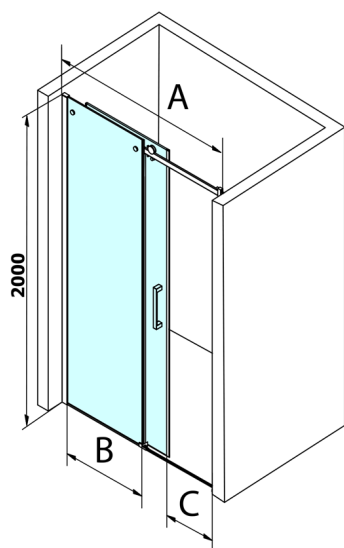

DRAGON sprchové dveře 1100mm, číre sklo

Objednací kód: GD4611

Rozměry

Šířka: 1100 mm

Výška: 2000 mm

Vlastnosti

Záruka: 3 roky

Technický list

MODEL	A	B	C
GD4611	1020-1110	510	420
GD4612	1120-1210	560	470
GD4613	1220-1310	610	520
GD4614	1320-1410	660	570
GD4615	1420-1510	710	620
GD4616	1520-1610	760	670

MODEL	A	C	D
GD4611	1020-1110	510	420
GD4612	1120-1210	560	470
GD4613	1220-1310	610	520
GD4614	1320-1410	660	570
GD4615	1420-1510	710	620
GD4616	1520-1610	760	670