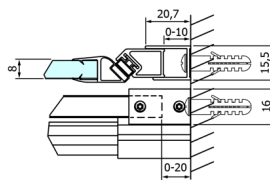

DRAGON sprchové dveře 1100mm, číre sklo

Objednací kód: GD4611

Rozměry

Šířka: 1100 mm

Výška: 2000 mm

Vlastnosti

Záruka: 3 roky

Technický list

MODEL	A	B	C
GD4611	1020-1110	510	420
GD4612	1120-1210	560	470
GD4613	1220-1310	610	520
GD4614	1320-1410	660	570
GD4615	1420-1510	710	620
GD4616	1520-1610	760	670

MODEL	A	C	D
GD4611	1020-1110	510	420
GD4612	1120-1210	560	470
GD4613	1220-1310	610	520
GD4614	1320-1410	660	570
GD4615	1420-1510	710	620
GD4616	1520-1610	760	670