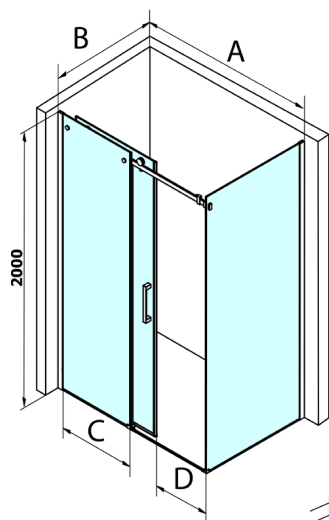

DRAGON sprchové dveře 1100mm, číre sklo

Objednací kód: GD4611

Rozměry

Šířka: 1100 mm

Výška: 2000 mm

Vlastnosti

Záruka: 3 roky

Technický list

MODEL	A	B	C
GD4611	1020-1110	510	420
GD4612	1120-1210	560	470
GD4613	1220-1310	610	520
GD4614	1320-1410	660	570
GD4615	1420-1510	710	620
GD4616	1520-1610	760	670

MODEL	A	C	D
GD4611	1020-1110	510	420
GD4612	1120-1210	560	470
GD4613	1220-1310	610	520
GD4614	1320-1410	660	570
GD4615	1420-1510	710	620
GD4616	1520-1610	760	670