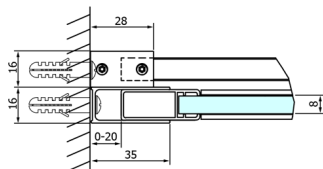

DRAGON sprchové dveře 1100mm, číre sklo

Objednací kód: GD4611

Rozměry

Šířka: 1100 mm

Výška: 2000 mm

Vlastnosti

Záruka: 3 roky

Technický list

MODEL	A	B	C
GD4611	1020-1110	510	420
GD4612	1120-1210	560	470
GD4613	1220-1310	610	520
GD4614	1320-1410	660	570
GD4615	1420-1510	710	620
GD4616	1520-1610	760	670

MODEL	A	C	D
GD4611	1020-1110	510	420
GD4612	1120-1210	560	470
GD4613	1220-1310	610	520
GD4614	1320-1410	660	570
GD4615	1420-1510	710	620
GD4616	1520-1610	760	670