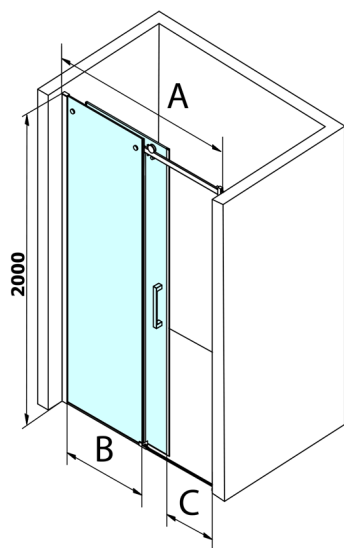

DRAGON sprchové dveře 1100mm, číre sklo

Objednací kód: GD4611

Rozměry

Šířka: 1100 mm

Výška: 2000 mm

Vlastnosti

Záruka: 3 roky

Technický list

MODEL	A	B	C
GD4611	1020-1110	510	420
GD4612	1120-1210	560	470
GD4613	1220-1310	610	520
GD4614	1320-1410	660	570
GD4615	1420-1510	710	620
GD4616	1520-1610	760	670

MODEL	A	C	D
GD4611	1020-1110	510	420
GD4612	1120-1210	560	470
GD4613	1220-1310	610	520
GD4614	1320-1410	660	570
GD4615	1420-1510	710	620
GD4616	1520-1610	760	670