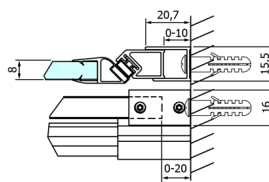

DRAGON sprchové dveře 1100mm, číre sklo

Objednací kód: GD4611

Rozměry

Šířka: 1100 mm

Výška: 2000 mm

Vlastnosti

Záruka: 3 roky

Technický list

MODEL	A	B	C
GD4611	1020-1110	510	420
GD4612	1120-1210	560	470
GD4613	1220-1310	610	520
GD4614	1320-1410	660	570
GD4615	1420-1510	710	620
GD4616	1520-1610	760	670

MODEL	A	C	D
GD4611	1020-1110	510	420
GD4612	1120-1210	560	470
GD4613	1220-1310	610	520
GD4614	1320-1410	660	570
GD4615	1420-1510	710	620
GD4616	1520-1610	760	670