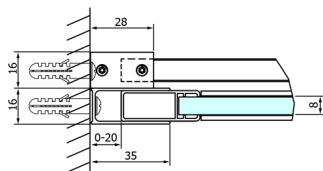

DRAGON sprchové dveře 1100mm, číre sklo

Objednací kód: GD4611

Rozměry

Šířka: 1100 mm

Výška: 2000 mm

Vlastnosti

Záruka: 3 roky

Technický list

MODEL	A	B	C
GD4611	1020-1110	510	420
GD4612	1120-1210	560	470
GD4613	1220-1310	610	520
GD4614	1320-1410	660	570
GD4615	1420-1510	710	620
GD4616	1520-1610	760	670

MODEL	A	C	D
GD4611	1020-1110	510	420
GD4612	1120-1210	560	470
GD4613	1220-1310	610	520
GD4614	1320-1410	660	570
GD4615	1420-1510	710	620
GD4616	1520-1610	760	670