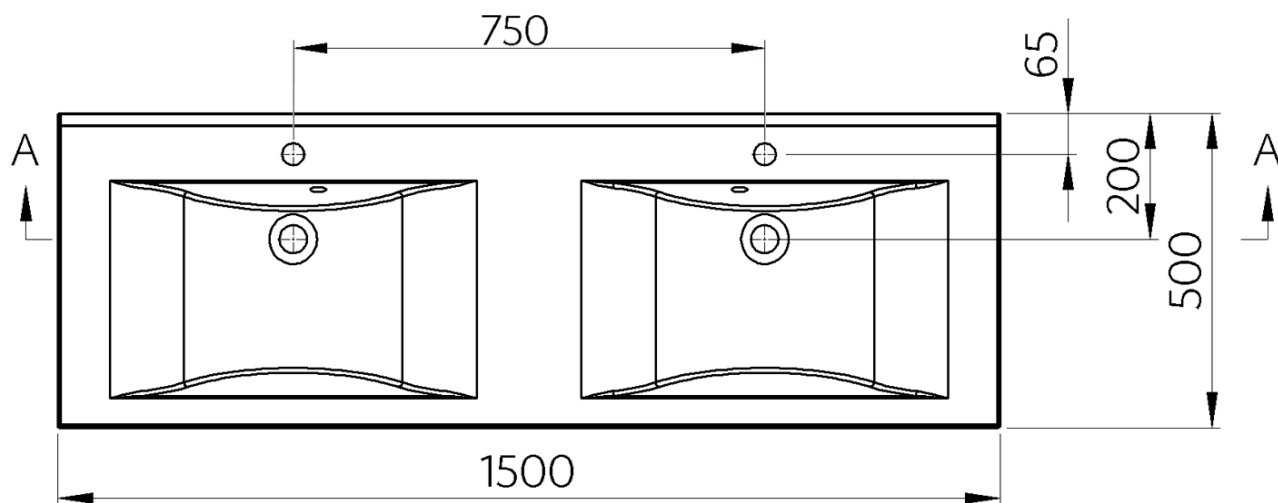

Technický list