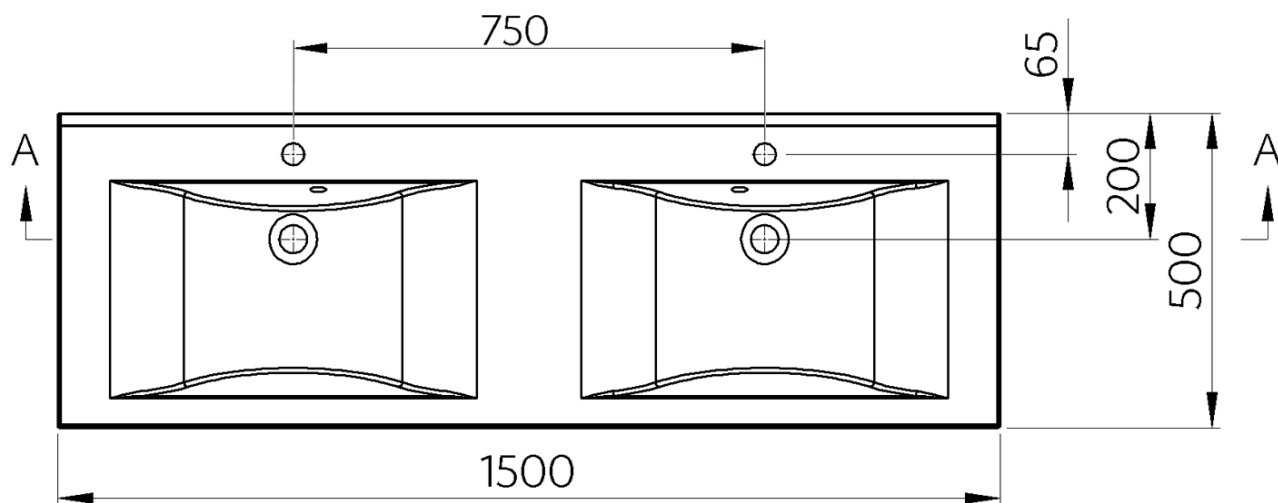

Objednací kód: 68154

Základné informácie

Značka: Sapho
Séria: FLAVIA

Rozmery

Šírka: 1500 mm
Hĺbka: 500 mm

Vlastnosti

Farba: Biela
Materiál: Liaty mramor
Inštalácia: Nástenné-konzola
Typ umývadla: Dvojumývadlo
Počet otvorov pre batériu: 2 otvory
Prepad: ÁNO
Tvar: Obdĺžnik
Balenie obsahuje: Prepadová súprava
Hmotnosť / ks: 36.93 kg
Balenie: 1 ks
Záruka: 2 roky

Odporúčame prikúpiť

2 ks Uzavretá konzola 490x150x25 mm, chróm, 1 kus (Objednací kód: 30390)

Náhradné diely

Externá prepádová súprava pre umývadlá z liateho mramoru (Objednací kód: ND3032)

Technický list

A-A