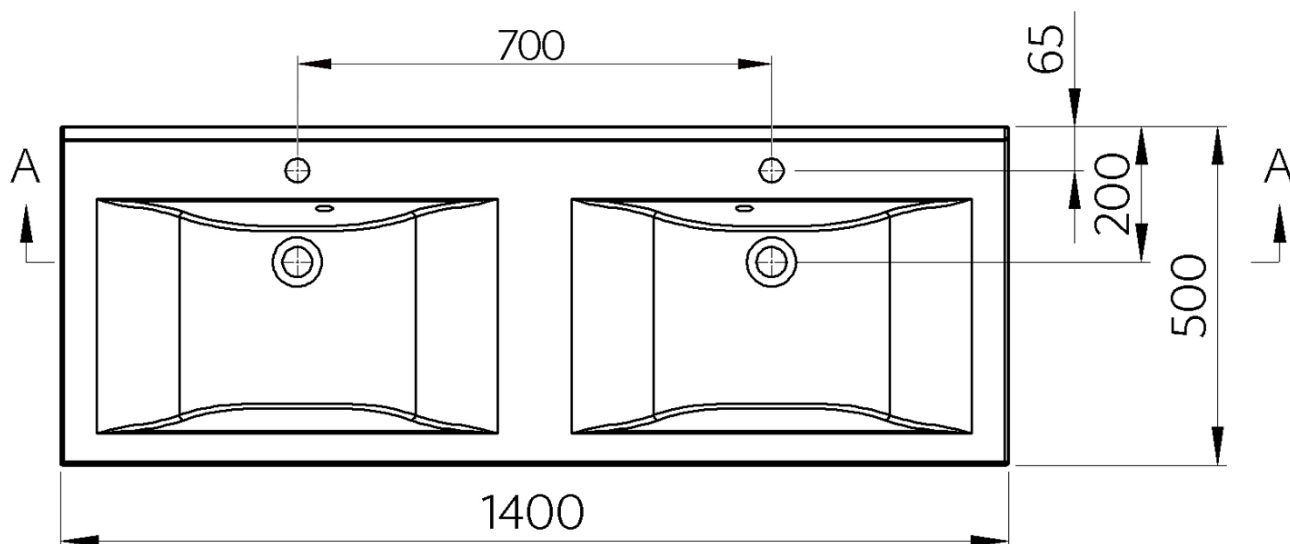

Technický list