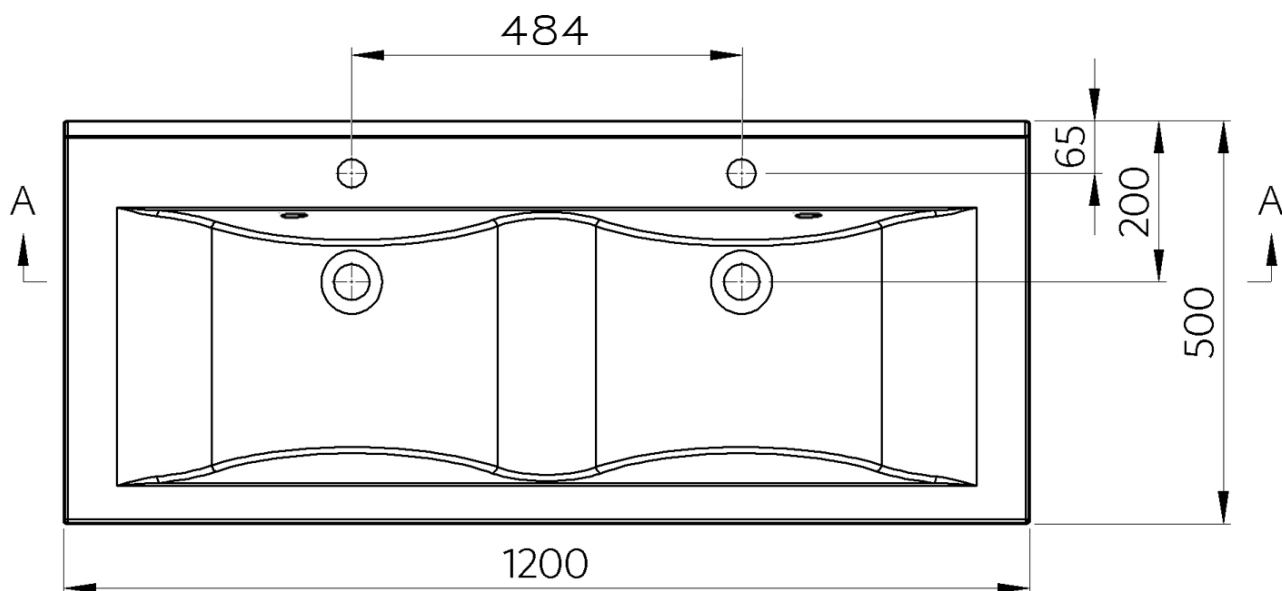

Objednací kód: 68121

Základné informácie

Značka: Sapho
Séria: FLAVIA

Rozmery

Šírka: 1200 mm
Hĺbka: 500 mm

Vlastnosti

Farba: Biela
Materiál: Liaty mramor
Inštalácia: Nástenné-konzola
Typ umývadla: Dvojumývadlo
Počet otvorov pre batériu: 2 otvory
Prepad: ÁNO
Tvar: Obdĺžnik
Balenie obsahuje: Prepadová súprava
Hmotnosť / ks: 28.69 kg
Balenie: 1 ks
Záruka: 2 roky

Odporúčame prikúpiť

2 ks Podporná konzola 490x150x25mm, chróm, 1 ks (Objednací kód: 30390)

Náhradné diely

Externá prepádová súprava pre umývadlá z liateho mramoru (Objednací kód: ND3032)

Technický list

A-A