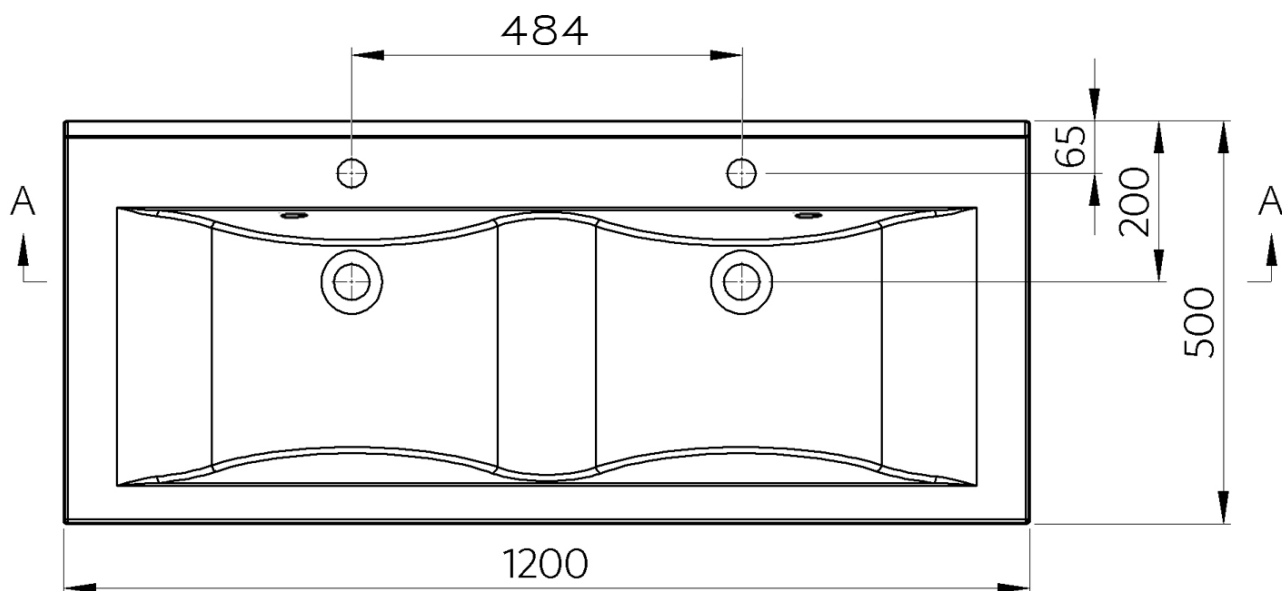

Technický list

A-A