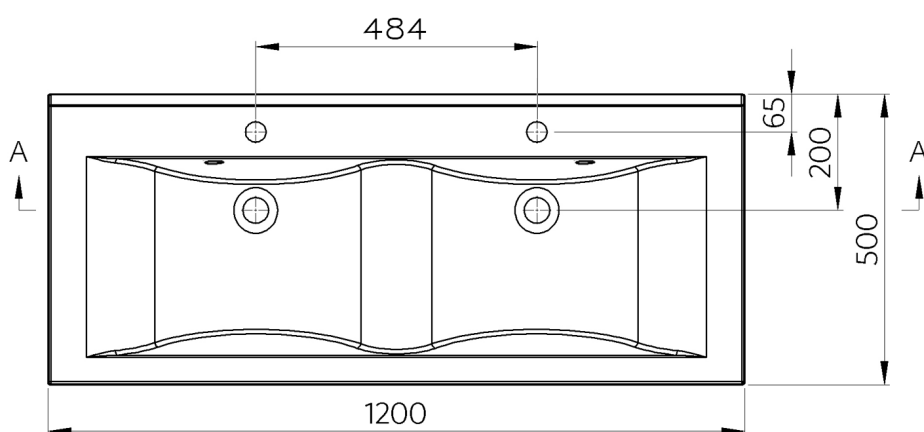

Technický list