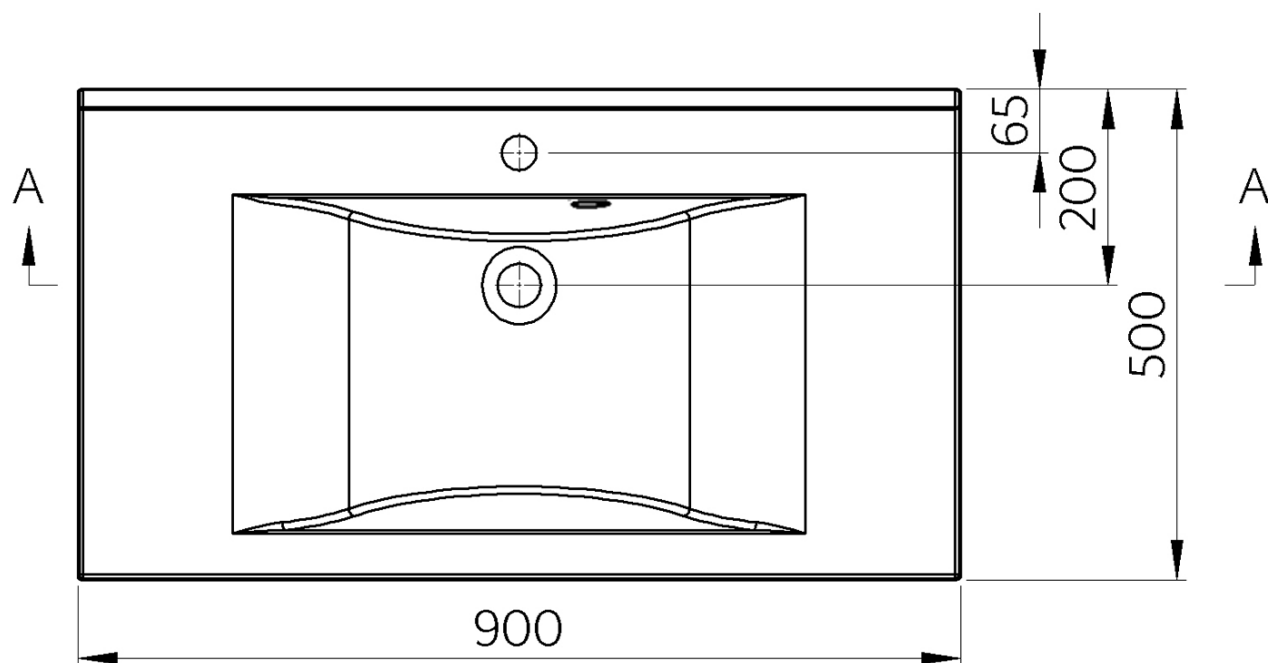

Objednací kód: 68091

Základné informácie

Značka: Sapho
Séria: FLAVIA

Rozmery

Šírka: 900 mm
Hĺbka: 500 mm

Vlastnosti

Farba: Biela
Materiál: Liaty mramor
Inštalácia: Nástenné-konzola
Typ umývadla: Klasické umývadlo
Počet otvorov pre batériu: 1 otvor
Prepad: ÁNO
Tvar: Obdĺžnik
Balenie obsahuje: Prepadová súprava
Hmotnosť / ks: 21.07 kg
Balenie: 1 ks
Záruka: 2 roky

Odporúčame prikúpiť

2 ks Uzavretá konzola 490x150x25 mm, chróm, 1 kus (Objednací kód: 30390)

Náhradné diely

Externá prepadová súprava pre umývadlá z liateho mramoru (Objednací kód: ND3032)

Technický list

A-A