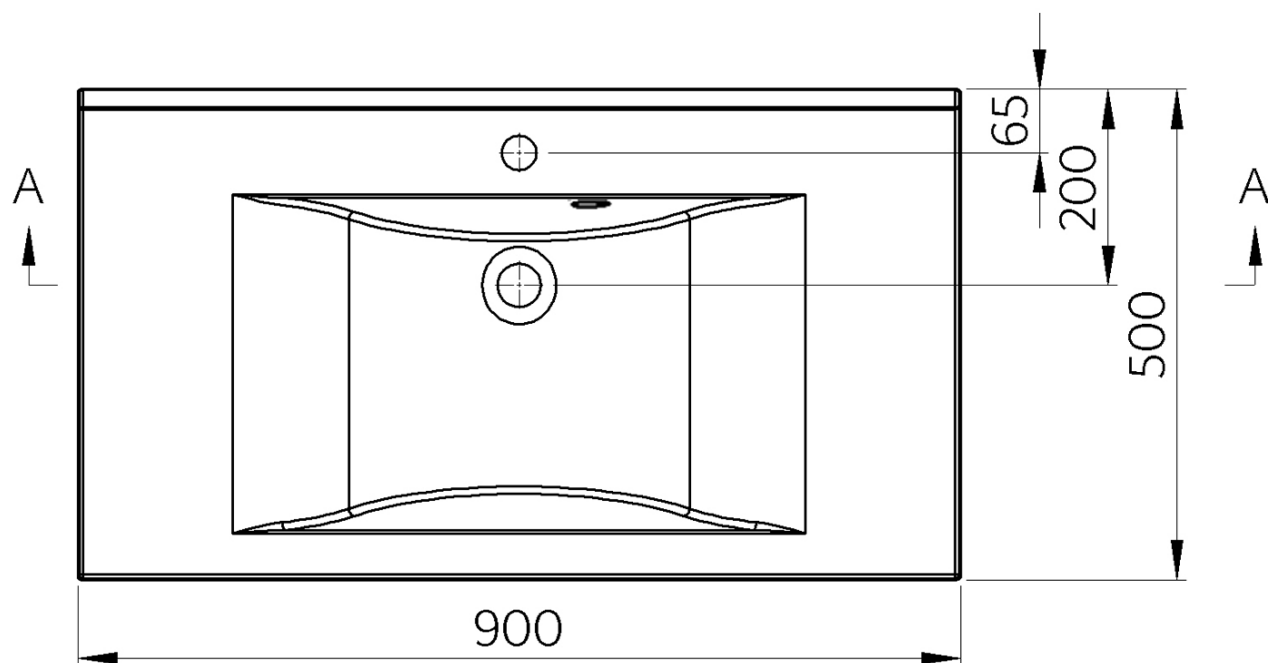

Objednací kód: 68091

Základné informácie

Značka: Sapho
Séria: FLAVIA

Rozmery

Šírka: 900 mm
Hĺbka: 500 mm

Vlastnosti

Farba: Biela
Materiál: Liaty mramor
Inštalácia: Nástenné-konzola
Typ umývadla: Klasické umývadlo
Počet otvorov pre batériu: 1 otvor
Prepad: ÁNO
Tvar: Obdĺžnik
Balenie obsahuje: Prepadová súprava
Hmotnosť / ks: 21.07 kg
Balenie: 1 ks
Záruka: 2 roky

Odporúčame prikúpiť

2 ks Uzavretá konzola 490x150x25 mm, chróm, 1 kus (Objednací kód: 30390)

Náhradné diely

Externá prepádová súprava pre umývadlá z liateho mramoru (Objednací kód: ND3032)

Technický list

A-A