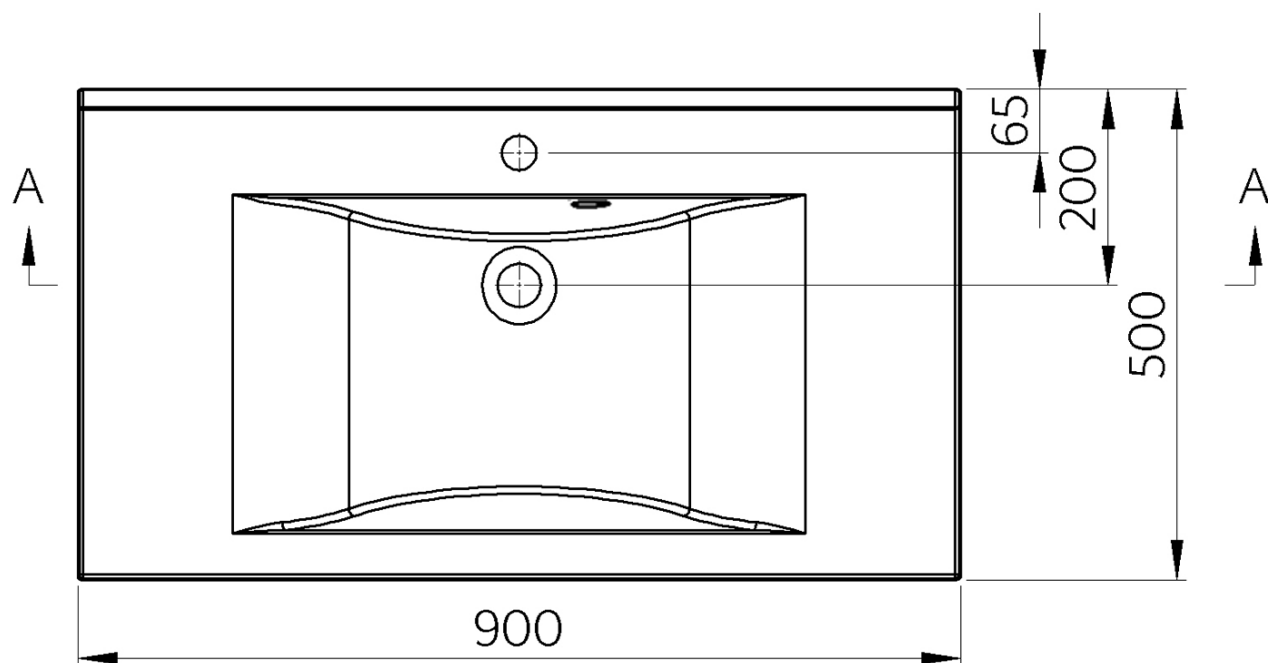

Objednací kód: 68091

**Základné informácie**

Značka: Sapho  
Séria: FLAVIA

**Rozmery**

Šírka: 900 mm  
Hĺbka: 500 mm

**Vlastnosti**

Farba: Biela  
Materiál: Liaty mramor  
Inštalácia: Nástenné-konzola  
Typ umývadla: Klasické umývadlo  
Počet otvorov pre batériu: 1 otvor  
Prepad: ÁNO  
Tvar: Obdĺžnik  
Balenie obsahuje: Prepadová súprava  
Hmotnosť / ks: 21.07 kg  
Balenie: 1 ks  
Záruka: 2 roky

**Odporúčame prikúpiť**

2 ks Podporná konzola 490x150x25mm, chróm, 1 ks (Objednací kód: 30390)

**Náhradné diely**

Externá prepádová súprava pre umývadlá z liateho mramoru (Objednací kód: ND3032)

Technický list